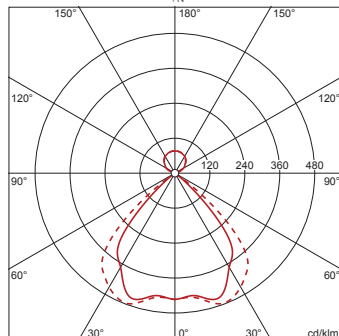

Abmessung, Gewicht

- Länge: 2280mm
- Breite: 120mm
- Höhe: 8mm
- Gewicht: 3,3kg

Lebensdauer

- Bemessungslebensdauer: 50000h (L80/B50) bei UT = 25°C

Bestell-Nr.: 5MB252DL60840 | **GTIN (EAN):** 4052899488847

LED 4000K / CRI ≥ 80 ϕ_{H} 8800 lm

ϕ_{\downarrow} 79% ϕ_{\uparrow} 21%

Leuchtdichten (cd/m²)

	C 0/180	C 90/270
L ₈₀	217	325
L ₇₀	292	296
L ₆₅	363	339

UGR 18,5 19

X 4H Y 8H ρ 70/50/20 S 0,25H

Anzahl Leuchten im Raum