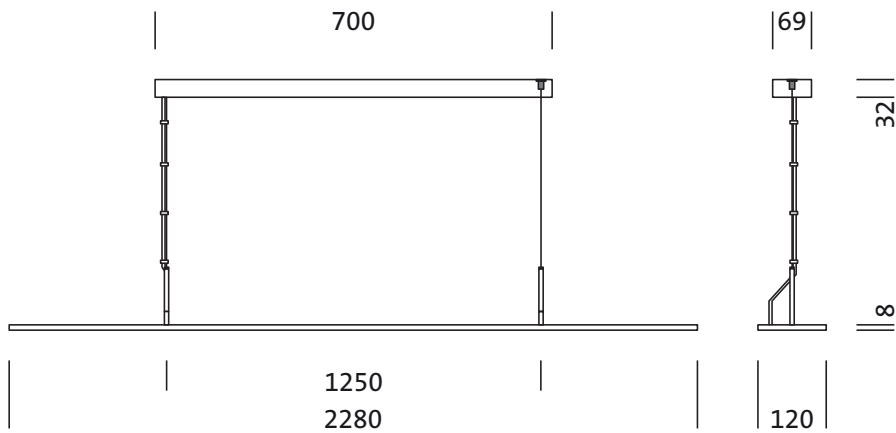

Bestell-Nr.: 5MB252DL60840 | **GTIN (EAN):** 4052899488847

Maße: Arkt21-dOff-Leu,LED,8800lm840,DALI