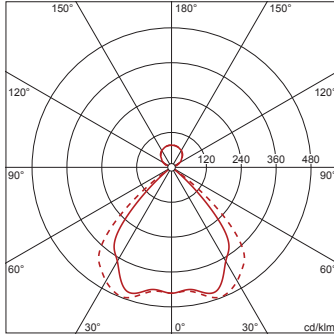

Arktika® 21 duo, Office-Leuchte, primäre Entblendung mit Wabenraster, aus Kunststoff, Alu bedampft, hochglänzend, Lichtaustritt: direkt/indirekt strahlend, primäre Lichtcharakteristik: symmetrisch, Montageart: abgehängte Montage, LED, Bemessungslichtstrom: 8.800lm, Lichtausbeute: 132lm/W, Lichtfarbe: 840, Farbtemperatur: 4000K, Vorschaltgerät: EVG-DALI, mit Klemme, 3+2polig, max. 2,5mm², Netzanschluss: 220..240V, AC, 50/60Hz, Bemessungsleistung: 67W, Gehäuse, aus Aluminium, pulverbeschichtet, verkehrsweiß (RAL 9016), 2längig, Länge: 2.280mm, Breite: 120mm, Höhe: 8mm, Schutzart (gesamt): IP20, Schutzklasse (gesamt): SK II (Schutzisoliert), Prüfzeichen: CE, Verpackungseinheit: 1 Stück

IP 20

4052899488847
5MB252DL60840

LED 4000K / CRI ≥ 80 Φ_N 8800 lm

Bestückung: LED
Gew. (kg): 3,3
GTIN (EAN): 4052899488847