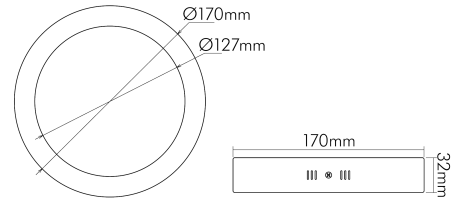

LED Panel Aufbau 170 R weiß 10W 830 dim C

LED Panel Aufbau zur schnellen, einfachen Montage

Artikelnummer	1561281012
GTIN	4044538049700

LICHTTECHNISCHE EIGENSCHAFTEN

Farbtemperatur	3000 K
Lichtfarbe	warmweiß
Gesamtlichtstrom	1000 lm
Ausstrahlwinkel	120 °
Farbabstand (MacAdam)	3 SDCM
Farbwiedergabeindex Ra	80
Farbwiedergabeindex R9	7
Bildschirmarbeitsplatztauglich nach EN 12464-1	nein
Spitzen-Lichtstärke	355 cd
Lichtverteiler	Diffusorlinse/-optik/-panel
L80B10 - Lebensdauer bei 25 °C	50000 h
L70B50 - Lebensdauer bei 25 °C	50000 h
Lichtstromerhalt bei mittl. Nutzungsdauer 50.000 h bei 25 °C Umgebungstemperatur	80 %
Ausfallrate bei mittl. Nutzungsdauer von 50.000 h bei 25 °C Umgebungstemperatur	10 %
Farbe steuerbar (RGB)	nein
Gesamtlichtstrom einstellbar	nein
Farbtemperatur einstellbar	nein
Konstant-Lichtstrom-Regelung	nein
Lichtverteilung	symmetrisch
Lichtaustritt	direkt

Stand
21.05.2025
18:57:31