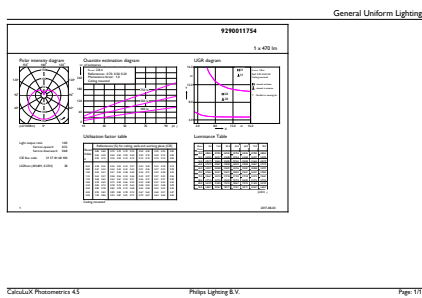

CorePro LED Kerzen- und Tropfenlampenform

Dimmen

Dimmbar	Nein

Mechanische Kenndaten

Kolbenausführung	Satiniert
Kolbenform	P45 [P 45mm]

Zulassungen und Anwendungseigenschaften

Energieverbrauch kWh/1.000 Std.	6 kWh

Produktdaten

Gesamt-Produktcode	871869650765000

Bestell-Produktname	Corepro Lustre ND 5.5-40W E27 827 P45 FR
EAN/UPC - Produkt	8718696507650
Bestellcode	50765000
Anzahl pro Verpackung	1
SAP-Zähler - Pakete pro Außenkarton	10
SAP-Material	929001175402
Nettogewicht (Einzelteil)	0,040 kg

Abmessungsskizzen

Product	D	C
Corepro Lustre ND 5.5-40W E27 827 P45 FR	45 mm	87 mm

LED ND 5.5-40W E27 827 220-240V P45 FR

Photometrische Daten

CorePro LEDlustre 40W E27 827 FR P45 ND

CorePro LEDlustre 40W E14 827 CL P45 ND