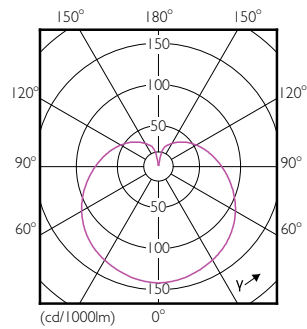

CorePro LED Kerzen- und Tropfenlampenform

Dimmen

Dimmbar	Nein

Mechanische Kenndaten

Kolbenausführung	Satiniert
Kolbenform	P45 [P 45mm]

Zulassungen und Anwendungseigenschaften

Energieverbrauch kWh/1.000 Std.	6 kWh

Produktdaten

Gesamt-Produktcode	871869650765000

Bestell-Produktname	Corepro Lustre ND 5.5-40W E27 827 P45 FR
EAN/UPC - Produkt	8718696507650
Bestellcode	50765000
Anzahl pro Verpackung	1
SAP-Zähler - Pakete pro Außenkarton	10
SAP-Material	929001175402
Nettogewicht (Einzelteil)	0,040 kg

Abmessungsskizzen

Product	D	C
Corepro Lustre ND 5.5-40W E27 827 P45 FR	45 mm	87 mm

LED ND 5.5-40W E27 827 220-240V P45 FR

Photometrische Daten

CorePro LEDlustre 40W E27 827 FR P45 ND

CorePro LEDlustre 40W E14 827 CL P45 ND