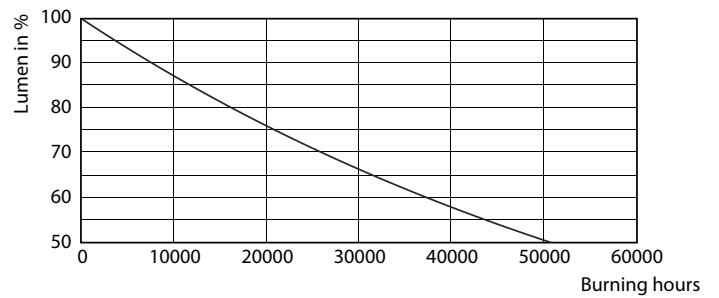

Hinweise

- Nicht für Gleichspannung geeignet
- Nicht für elektronische Schalter geeignet
- Max. 80% Luftfeuchtigkeit

Produkt Daten

Allgemeine Eigenschaften	
Socket	E27 [E27]
EU RoHS-konform	Ja
Nennlebensdauer (Nom)	25000 h
Schaltzyklus	100000X
Technische Type	9-60W
Lichttechnische Daten	
Farbcode	922-927 [CCT von 2200 K - 2700 K]
Ausstrahlungswinkel (Nom)	200 °
Lichtstrom (Nom)	806 lm
Lichtfarbe	Warmweiß (WW)
Ähnlichste Farbtemperatur (Nom)	- K
Nennlichtausbeute (nom.)	89,00 lm/W

Farbkonsistenz	<6
Farbwiedergabeindex (Nom.)	90
Restlichtstrom am Ende der Nennlebensdauer (Nom.)	70 %

Elektrische Kenndaten

Eingangsfrequenz	50 bis 60 Hz
Power (Rated) (Nom)	9 W
Lampenstrom (Nom)	46 mA
Äquivalente Leistung	60 W
Startzeit (Nom)	0,3 s
Aufwärmzeit bis 60 % Licht (Nom.)	0.5 s
Leistungsfaktor (Nom)	0.8

Abmessungsskizzen

Product	D	C
MASTER LED bulb DT 9-60W E27 927-922 A60 FR	60 mm	110 mm

A60S+ 230V9-60W806lm2.2-2.7KK E27D CRI90

Photometrische Daten

MASTER LEDbulb 60W E27 922-927 FR A60

MASTER LEDbulb 40W E27 922-927 FR A60

MASTER LEDbulb Glühlampenform

Photometrische Daten

MASTER LEDbulb 60W E27 922-927 FR A60

Lebensdauer

MASTER LEDspot PAR 50W E27 827 25D

MASTER LEDspot PAR 50W E27 827 25D