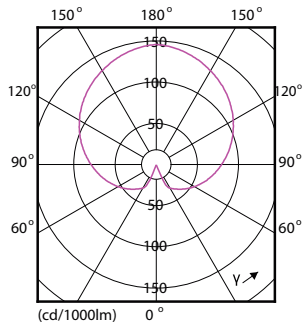

Abmessungsskizzen

Product	D	C
MASTER LED bulb DT 9-60W E27 927-922 A60 FR	60 mm	110 mm

A60S+ 230V9-60W806lm2.2-2.7KK E27D CRI90

Photometrische Daten

MASTER LEDbulb 60W E27 922-927 FR A60

MASTER LEDbulb 40W E27 922-927 FR A60

MASTER LEDbulb Glühlampenform

Photometrische Daten

MASTER LEDbulb 60W E27 922-927 FR A60

Lebensdauer

MASTER LEDspot PAR 50W E27 827 25D

MASTER LEDspot PAR 50W E27 827 25D