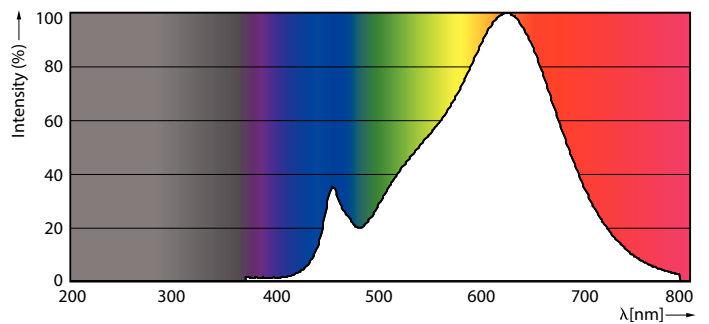

MASTER LEDbulb Glühlampenform

Spannung (Nom)	220-240 V
Temperaturkenndaten	
Gehäusetemperatur (max)	85 °C
Dimmen	
Dimmbar	Ja
Mechanische Kenndaten	
Kolbenausführung	Satiniert
Kolbenform	A60 [A 60mm]
Zulassungen und Anwendungseigenschaften	
Energieverbrauch kWh/1.000 Std.	9 kWh

Produktdaten	
Gesamt-Produktcode	87186967071100
Bestell-Produktname	MASTER LED bulb DT 9-60W E27 927-922 A60 FR
EAN/UPC - Produkt	8718696707111
Bestellcode	70711100
Anzahl pro Verpackung	1
SAP-Zähler - Pakete pro Außenkarton	10
SAP-Material	929001351402
Nettogewicht (Einzelteil)	0,060 kg

Abmessungsskizzen

Product	D	C
MASTER LED bulb DT 9-60W E27 927-922 A60 FR	60 mm	110 mm

A60S+ 230V9-60W806lm2.2-2.7KK E27D CRI90

Photometrische Daten

MASTER LEDbulb 60W E27 922-927 FR A60

MASTER LEDbulb 40W E27 922-927 FR A60