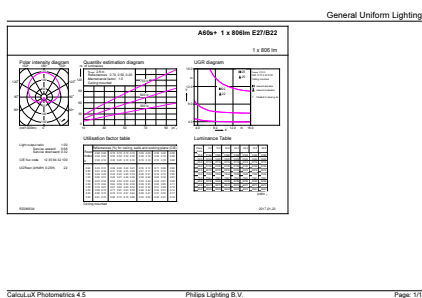

Produktdaten	
Gesamt-Produktcode	87186967071100
Bestell-Produktname	MASTER LED bulb DT 9-60W E27 927-922 A60 FR
EAN/UPC - Produkt	8718696707111
Bestellcode	70711100
Anzahl pro Verpackung	1
SAP-Zähler - Pakete pro Außenkarton	10
SAP-Material	929001351402
Nettogewicht (Einzelteil)	0,060 kg

Abmessungsskizzen

Product	D	C
MASTER LED bulb DT 9-60W E27 927-922 A60 FR	60 mm	110 mm

A60S+ 230V9-60W806lm2.2-2.7KK E27D CRI90

Photometrische Daten

MASTER LEDbulb 60W E27 922-927 FR A60

MASTER LEDbulb 40W E27 922-927 FR A60