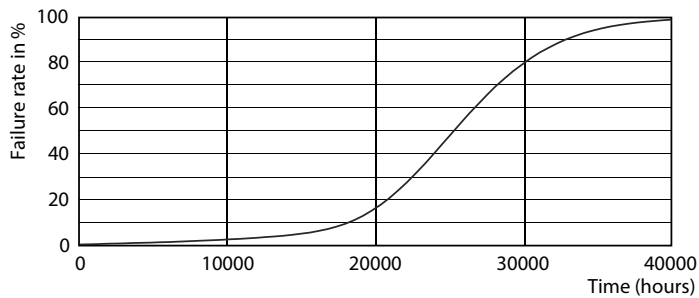

Lebensdauer

MASTER LEDspot PAR 50W E27 827 25D