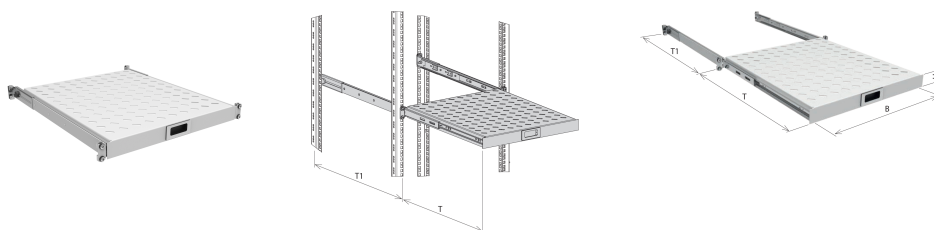

DATENBLATT

19" 1HE Fachboden ausziehbar, ET 350..450 mm, 30 kg,
ST 600, RAL7035

Beschreibung

Zum Einbau in alle 19" Netzwerk- und Serverschränke
Befestigung an den vorderen und hinteren 19" Profilen erforderlich
Montagetiefe rückseitig verstellbar (+0 .. 100 mm)
Material Stahlblech
Lackierung RAL7035, lichtgrau / RAL9005, tiefschwarz
Lieferumfang: 1 x Fachboden inkl. Befestigungsmaterial

Technische Eigenschaften

Aufbau/Verwendung	Zur Montage an den front- und rückseitigen 19" Profilen. Montagetiefe rückseitig verstellbar (+0 .. 100 mm)
Ausführung	Fachboden
Lieferumfang	1 x Fachboden, Montagmaterial
Schrankserie	Universell
Verpackung	Karton
Werkstoff	Stahl