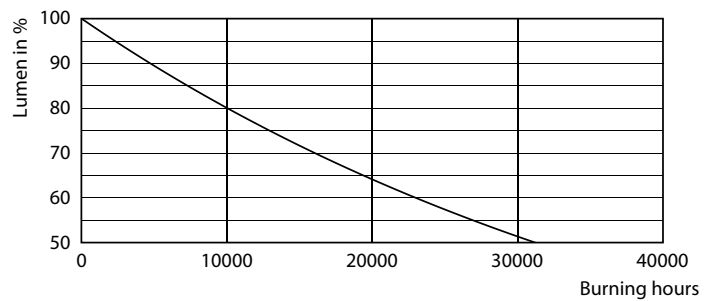

Produkt Daten

Allgemeine Informationen		Nennlichtausbeute (Nom)	
Sockel	E27	Nennlichtausbeute (Nom)	94,00 lm/W
Nennlebensdauer	15.000 Stunde(n)	Farbkonsistenz	<6
Schaltzyklus	50.000	Farbwiedergabeindex (CRI)	80
Beleuchtungstechnologie	LEDbulb	Restlichtstrom am Ende der Nennlebensdauer (Nom.)	70 %
Referenz für Lichtstrommessung	Sphere	Photobiologische Sicherheit gemäß EN 62471	RG1
Garantiedauer	2 Jahre		
Lichttechnische Daten		Betrieb und Elektrik	
Farbcode	827 [CCT of 2700K]	Netzfrequenz	50 to 60 Hz
Lichtstrom	470 lm	Eingangsfrequenz	50 bis 60 Hz
Lichtfarbe	Warmweiß (WW)	Systemleistung	5 W
Ähnlichste Farbtemperatur	2700 K	Lampenstrom (Nom)	44 mA
		Äquivalente Leistung	40 W

Light Distribution Diagram - Corepro Lustre ND 5-40W E27 827 P45 FR

Spectral Power Distribution Colour - Corepro Lustre ND 5-40W E27 827 P45 FR

Lebensdauer

Life Expectancy Diagram

Lumen Maintenance Diagram - Corepro Lustre ND 5-40W E27 827 P45 FR