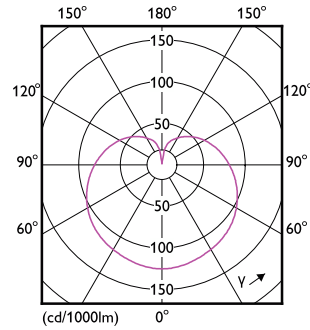

Produkt Daten

Allgemeine Informationen		Nennlichtausbeute (Nom)	
Sockel	E27	Nennlichtausbeute (Nom)	94,00 lm/W
Nennlebensdauer	15.000 Stunde(n)	Farbkonsistenz	<6
Schaltzyklus	50.000	Farbwiedergabeindex (CRI)	80
Beleuchtungstechnologie	LEDbulb	Restlichtstrom am Ende der Nennlebensdauer (Nom.)	70 %
Referenz für Lichtstrommessung	Sphere	Photobiologische Sicherheit gemäß EN 62471	RG1
Garantiedauer	2 Jahre		
Lichttechnische Daten		Betrieb und Elektrik	
Farbcode	827 [CCT of 2700K]	Netzfrequenz	50 to 60 Hz
Lichtstrom	470 lm	Eingangsfrequenz	50 bis 60 Hz
Lichtfarbe	Warmweiß (WW)	Systemleistung	5 W
Ähnlichste Farbtemperatur	2700 K	Lampenstrom (Nom)	44 mA
		Äquivalente Leistung	40 W

Abmessungsskizzen

Product	D	C
Corepro Lustre ND 5-40W E27 827 P45 FR	45 mm	88 mm

CorePro LED Kerzen-und Tropfenlampenform

Photometrische Daten

General uniform lighting - Corepro Lustre ND 5-40W E27 827 P45 FR