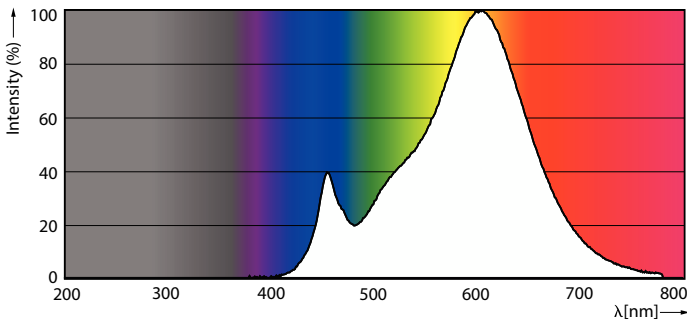

General uniform lighting - Corepro Lustre ND 5-40W E27 827 P45 FR

Spectral Power Distribution Colour - Corepro Lustre ND 5-40W E27 827 P45 FR