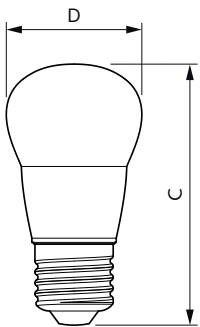

Abmessungsskizzen

Product	D	C
Corepro Lustre ND 5-40W E27 827 P45 FR	45 mm	88 mm

CorePro LED Kerzen-und Tropfenlampenform

Photometrische Daten

General uniform lighting - Corepro Lustre ND 5-40W E27 827 P45 FR