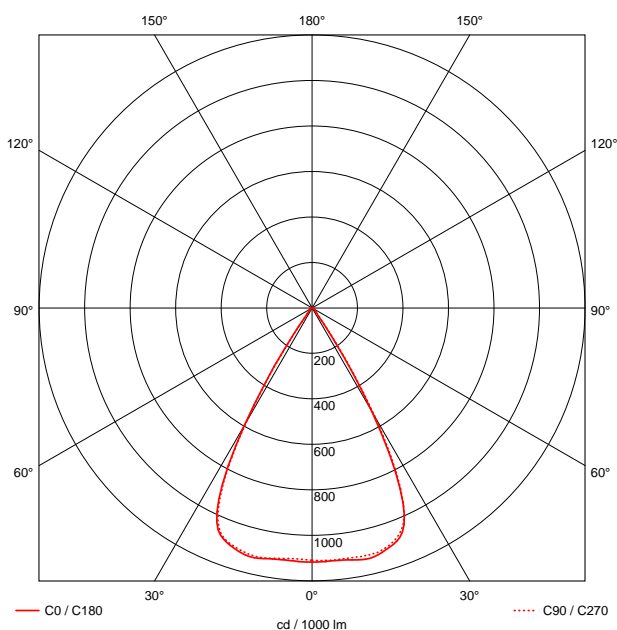

Artikel-Nr: 9602112
Strahler

COMO BL d38cm PC 1x180W 060° 27000lm 840 DVohne CASAMBI Ready

LED Strahler COMO BL ø380mm PC 1x200W 060° 27000lm CASAMBI READY, SK I, IP65, hoch-effiziente LEDs, raumstrahlend, 4.000K, RA > 80, Ta: -40°C/50°C, Gehäuse aus Aluminium und Abdeckung aus PC, EAN/GTIN:4018098361527. Hallenstrahler, BEG-förderfähig, mit CASAMBI-Schnittstelle, für eine dezentrale Beleuchtungssteuerung via CASAMBI. LED-Hallenstrahler mit kompakter runder Bauweise und integriertem Vorschaltgerät, einschließlich kurzen, alterungsbeständigen Silikon Dichtungen. Abdecklinsen mit optimaler innen Struktur zur Blendungsbegrenzung (UGR < 19) aus PC, Gehäuse aus einer Aluminium Legierung, weiß pulverbeschichtet. Ein Highbay, der mit modularem Aufbau von Strahler, inklusive Schnittstelle und Plug-In, einen Umstieg auf Smart-Factory bei Bestandsinstallationen, ohne Neu-Verkabelungen, ermöglicht. Und das zum Preis eines On/Off Strahlers! Optimiert für Logistikhallen, Industriehallen und Kühlhäuser. Standardbefestigung durch Aufhänge-Öse, Decke- oder waagerechte Wandmontage mit weiterem Zubehör möglich. Diese Leuchte ist in der PRO-LINE Ausführung individuell konfigurierbar!

EAN 4018098361527
Statistische Warennummer 94054239

MASSE UND GEWICHTE

Länge	380 mm
Breite	380 mm
Höhe	123 mm
Außendurchmesser	380 mm
Nettogewicht	4,00 kg

LEISTUNG

Effektiver Lichtstrom	27000 lm
Systemleistung	180 W
Lichtausbeute	150 lm/W
Energieeffizienzklasse der Lichtquelle	D