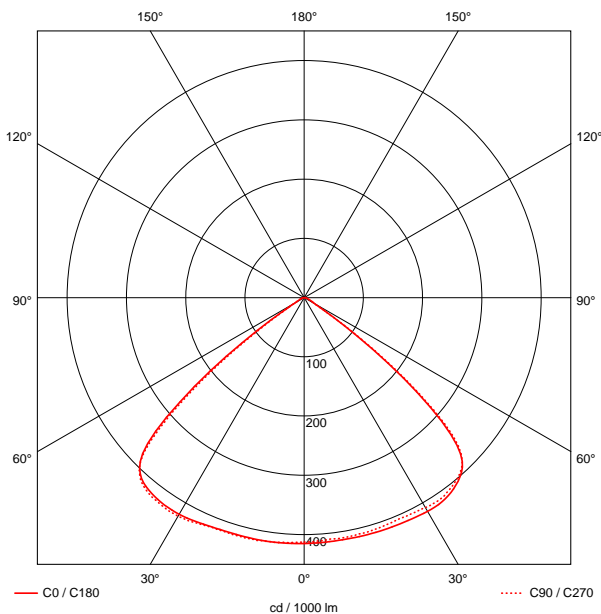

Artikel-Nr: 9612112

Strahler

COMO BL d38cm PC 1x180W 100° 27000lm 840 DVohne CASAMBI Ready

LED Strahler COMO BL ø380mm PC 1x200W 100° 27000lm CASAMBI READY, SK I, IP65, hoch-effiziente LEDs, breitstrahlend, 4.000K, RA > 80, Ta: -40°C/50°C, Gehäuse aus Aluminium und Abdeckung aus PC, EAN/GTIN:4018098361541. Hallenstrahler, BEG-förderfähig, mit CASAMBI-Schnittstelle, für eine dezentrale Beleuchtungssteuerung via CASAMBI. LED-Hallenstrahler mit kompakter runder Bauweise und integriertem Vorschaltgerät, einschließlich kurzen, alterungsbeständigen Silikon Dichtungen. Abdecklinsen mit optimaler innen Struktur zur Blendungsbegrenzung (UGR < 19) aus PC, Gehäuse aus einer Aluminium Legierung, weiß pulverbeschichtet. Ein Highbay, der mit modularem Aufbau von Strahler, inklusive Schnittstelle und Plug-In, einen Umstieg auf Smart-Factory bei Bestandsinstallationen, ohne Neu-Verkabelungen, ermöglicht. Und das zum Preis eines On/Off Strahlers! Optimiert für Logistikhallen, Industriehallen und Kühlhäuser. Standardbefestigung durch Aufhänge-Öse, Decke- oder waagerechte Wandmontage mit weiterem Zubehör möglich. Diese Leuchte ist in der PRO-LINE Ausführung individuell konfigurierbar!

EAN 4018098361541

Statistische Warennummer 94054239

MASSE UND GEWICHTE

Länge	380 mm
Breite	380 mm
Höhe	123 mm
Außendurchmesser	380 mm
Nettogewicht	4,00 kg

LEISTUNG

Effektiver Lichtstrom	27000 lm
Systemleistung	180 W
Lichtausbeute	150 lm/W
Energieeffizienzklasse der Lichtquelle	D