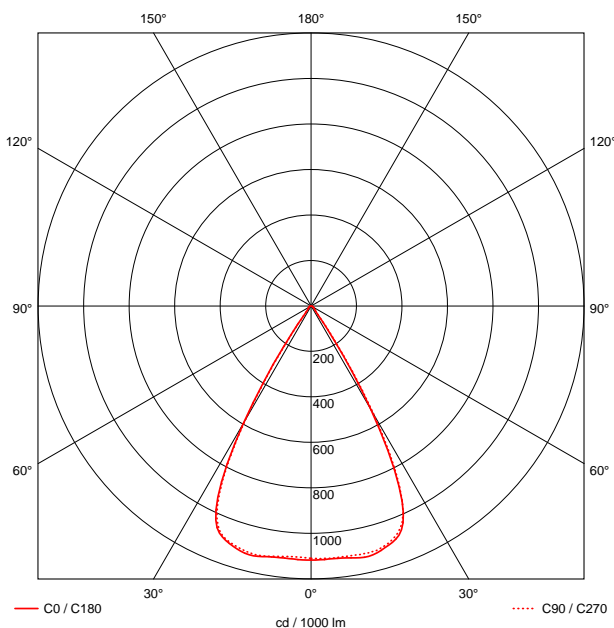

EAN 4018098361510

Statistische Warennummer 94054239

MASSE UND GEWICHTE

Länge	380 mm
Breite	380 mm
Höhe	123 mm
Außendurchmesser	380 mm
Nettogewicht	3,90 kg

LEISTUNG

Effektiver Lichtstrom	20500 lm
Systemleistung	135 W
Lichtausbeute	152 lm/W
Energieeffizienzklasse der Lichtquelle	D