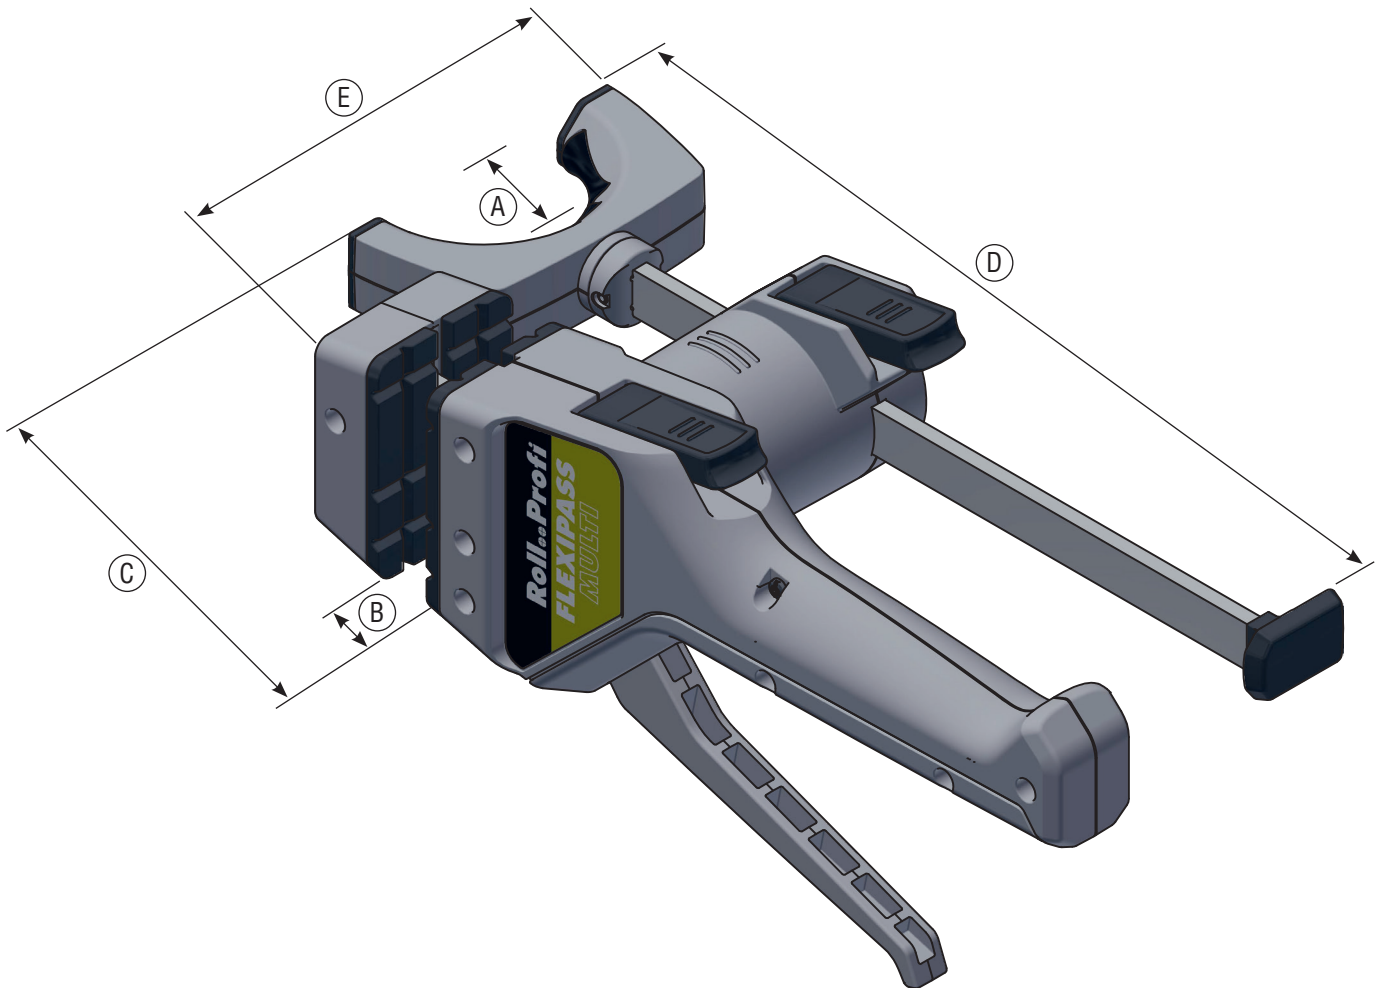

### TECHNISCHE DATEN

A) max. Kabel Ø	28 mm
B) max. Klemmweite	0 – 69 mm
C) Verstellbereich	46 – 220 mm
D) Länge	302 mm
E) Breite	155 mm
Höhe	120 mm
Gewicht pro Stück	880 g

### BESTELL-NR.

FLEXIPASS MULTI BAG	A90240
2 Stück inkl. Tasche	
FLEXIPASS MULTI L-BOXX	A90241
2 Stück inkl. L-BOXX	