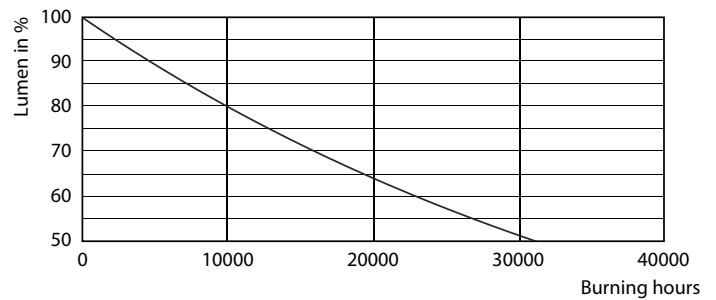

Produkt Daten

Allgemeine Eigenschaften		Restlichtstrom am Ende der Nennlebensdauer (Nom.)	
Sockel	E14 [E14]	70 %	
EU RoHS-konform	Ja	Elektrische Kenndaten	
Nennlebensdauer (Nom)	15000 h	Eingangsfrequenz	50 bis 60 Hz
Schaltzyklus	50000X	Power (Rated) (Nom)	7 W
Technische Type	7-60W	Lampenstrom (Nom)	65 mA
Lichttechnische Daten		Äquivalente Leistung	60 W
Farbcode	827 [CCT von 2700 K]	Startzeit (Nom)	0,5 s
Lichtstrom (Nom)	806 lm	Aufwärmzeit bis 60 % Licht (Nom.)	0,5 s
Lichtfarbe	Warmweiß (WW)	Leistungsfaktor (Nom)	0,5
Ähnlichste Farbtemperatur (Nom)	2700 K	Spannung (Nom)	220-240 V
Nennlichtausbeute (nom.)	115,00 lm/W	Temperaturkenndaten	
Farbkonsistenz	<6	Gehäusetemperatur (max)	90 °C
Farbwiedergabeindex (Nom.)	80		

Abmessungsskizzen

Candle 230V 8-60W 806lm 2700K E14 ND FR

Product	D	C
CorePro lustre ND 7-60W E14 827 P48 FR	48 mm	95 mm

Photometrische Daten

LEDbulb 60W E14 827 FR P48

LEDbulb 60W E14 827 FR P48

CorePro LED Kerzen-und Tropfenlampenform

Photometrische Daten

LEDbulb 60W E14 827 FR B38

Lebensdauer

LEDbulb 60W E14 827 FR B38

LEDbulb 60W E14 827 FR B38