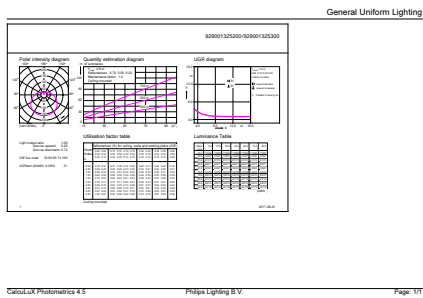

Produkt Daten

Allgemeine Eigenschaften		Restlichtstrom am Ende der Nennlebensdauer (Nom.)	
Sockel	E14 [E14]	70 %	
EU RoHS-konform	Ja	Elektrische Kenndaten	
Nennlebensdauer (Nom)	15000 h	Eingangsfrequenz	50 bis 60 Hz
Schaltzyklus	50000X	Power (Rated) (Nom)	7 W
Technische Type	7-60W	Lampenstrom (Nom)	65 mA
Lichttechnische Daten		Äquivalente Leistung	60 W
Farbcode	827 [CCT von 2700 K]	Startzeit (Nom)	0,5 s
Lichtstrom (Nom)	806 lm	Aufwärmzeit bis 60 % Licht (Nom.)	0,5 s
Lichtfarbe	Warmweiß (WW)	Leistungsfaktor (Nom)	0,5
Ähnlichste Farbtemperatur (Nom)	2700 K	Spannung (Nom)	220-240 V
Nennlichtausbeute (nom.)	115,00 lm/W	Temperaturkenndaten	
Farbkonsistenz	<6	Gehäusetemperatur (max)	90 °C
Farbwiedergabeindex (Nom.)	80		

Abmessungsskizzen

Candle 230V 8-60W 806lm 2700K E14 ND FR

Product	D	C
CorePro lustre ND 7-60W E14 827 P48 FR	48 mm	95 mm

Photometrische Daten

LEDbulb 60W E14 827 FR P48

LEDbulb 60W E14 827 FR P48

CorePro LED Kerzen-und Tropfenlampenform