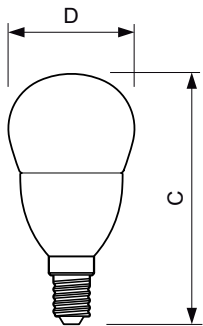

Produkt Daten

Allgemeine Eigenschaften		Restlichtstrom am Ende der Nennlebensdauer (Nom.)	
Sockel	E14 [E14]	70 %	
EU RoHS-konform	Ja	Elektrische Kenndaten	
Nennlebensdauer (Nom)	15000 h	Eingangsfrequenz	50 bis 60 Hz
Schaltzyklus	50000X	Power (Rated) (Nom)	7 W
Technische Type	7-60W	Lampenstrom (Nom)	65 mA
Lichttechnische Daten		Äquivalente Leistung	60 W
Farbcode	827 [CCT von 2700 K]	Startzeit (Nom)	0,5 s
Lichtstrom (Nom)	806 lm	Aufwärmzeit bis 60 % Licht (Nom.)	0,5 s
Lichtfarbe	Warmweiß (WW)	Leistungsfaktor (Nom)	0,5
Ähnlichste Farbtemperatur (Nom)	2700 K	Spannung (Nom)	220-240 V
Nennlichtausbeute (nom.)	115,00 lm/W	Temperaturkenndaten	
Farbkonsistenz	<6	Gehäusetemperatur (max)	90 °C
Farbwiedergabeindex (Nom.)	80		

Abmessungsskizzen

Candle 230V 8-60W 806lm 2700K E14 ND FR

Product	D	C
CorePro lustre ND 7-60W E14 827 P48 FR	48 mm	95 mm

Photometrische Daten

LEDbulb 60W E14 827 FR P48

LEDbulb 60W E14 827 FR P48

CorePro LED Kerzen-und Tropfenlampenform