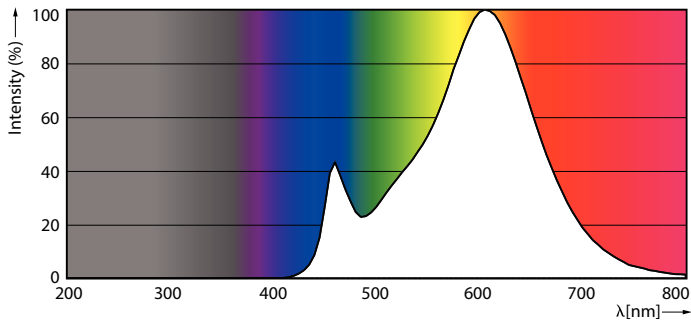

CorePro LED Kerzen-und Tropfenlampenform

Photometrische Daten

LEDbulb 60W E14 827 FR B38