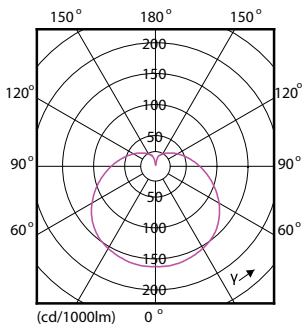

Produkt Daten

Allgemeine Eigenschaften		Restlichtstrom am Ende der Nennlebensdauer (Nom.)	
Sockel	E14 [E14]	70 %	
EU RoHS-konform	Ja	Elektrische Kenndaten	
Nennlebensdauer (Nom)	15000 h	Eingangsfrequenz	50 bis 60 Hz
Schaltzyklus	50000X	Power (Rated) (Nom)	7 W
Technische Type	7-60W	Lampenstrom (Nom)	65 mA
Lichttechnische Daten		Äquivalente Leistung	60 W
Farbcode	827 [CCT von 2700 K]	Startzeit (Nom)	0,5 s
Lichtstrom (Nom)	806 lm	Aufwärmzeit bis 60 % Licht (Nom.)	0,5 s
Lichtfarbe	Warmweiß (WW)	Leistungsfaktor (Nom)	0,5
Ähnlichste Farbtemperatur (Nom)	2700 K	Spannung (Nom)	220-240 V
Nennlichtausbeute (nom.)	115,00 lm/W	Temperaturkenndaten	
Farbkonsistenz	<6	Gehäusetemperatur (max)	90 °C
Farbwiedergabeindex (Nom.)	80		

Abmessungsskizzen

Candle 230V 8-60W 806lm 2700K E14 ND FR

Product	D	C
CorePro lustre ND 7-60W E14 827 P48 FR	48 mm	95 mm

Photometrische Daten

LEDbulb 60W E14 827 FR P48

LEDbulb 60W E14 827 FR P48

CorePro LED Kerzen-und Tropfenlampenform