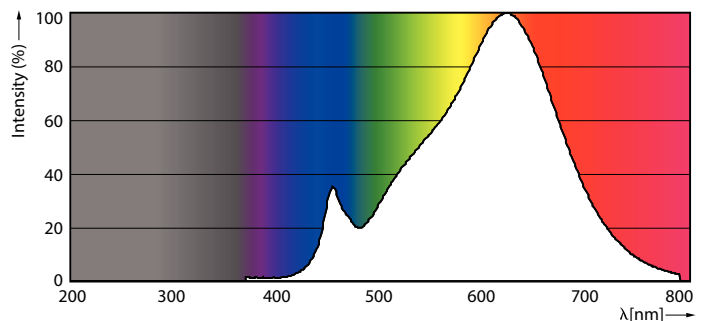

MASTER LEDbulb 40W E27 922-927 FR A60