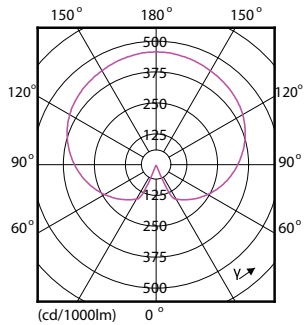

MASTER LEDbulb Glühlampenform

Photometrische Daten

MASTER LEDbulb 40W E27 922-927 FR A60