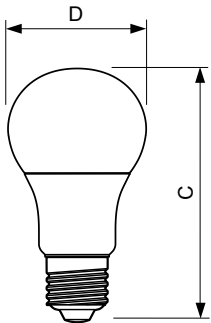

### Produkt Daten

Allgemeine Eigenschaften		Elektrische Kenndaten	
Sockel	E27 [ E27]	Farbkonsistenz	<6
EU RoHS-konform	Ja	Farbwiedergabeindex (Nom.)	90
Nennlebensdauer (Nom)	25000 h	Restlichtstrom am Ende der Nennlebensdauer (Nom.)	70 %
Schaltzyklus	100000X		
Technische Type	5.5-40W		
Lichttechnische Daten			
Farbcode	922-927 [ CCT von 2200 K - 2700 K]	Eingangsfrequenz	50 bis 60 Hz
Ausstrahlungswinkel (Nom)	200 °	Power (Rated) (Nom)	5,5 W
Lichtstrom (Nom)	470 lm	Lampenstrom (Nom)	31 mA
Lichtfarbe	Warmweiß (WW)	Äquivalente Leistung	40 W
Ähnlichste Farbtemperatur (Nom)	- K	Startzeit (Nom)	0,3 s
Nennlichtausbeute (nom.)	85,00 lm/W	Aufwärmzeit bis 60 % Licht (Nom.)	0,5 s
		Leistungsfaktor (Nom)	0,8

## Abmessungsskizzen

A60S230V6.5-40W470lm2.2-2.7KK E27D CRI90

Product	D	C
MASTER LED bulb DT 5.5-40WE27 927-922 A60FR	60 mm	110 mm