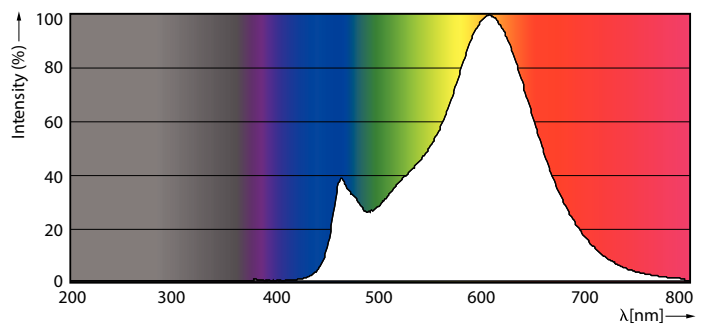

Bulb A67 100W 152lm 2700K E27 NDFrosted