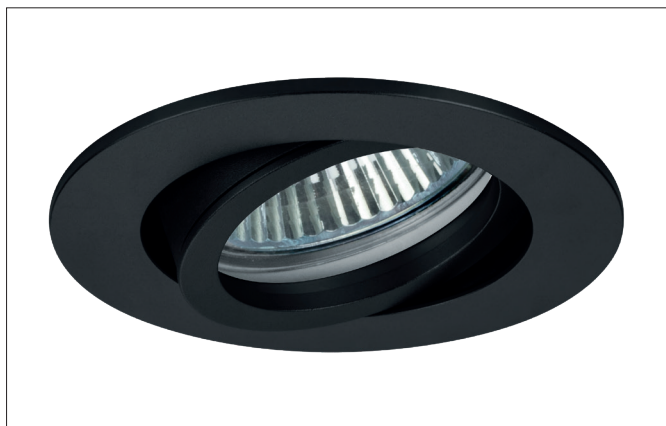

**TIRREL-R Einbaustrahler, GU 10**

Artikel-Nr. 36 143080

Licht.  
Für Generationen.**Ausschreibungstext**

Einbaustrahler, GU10, schwarz, rund. Ausgeführt in kompakter Bauform für werkzeuglose Schnellmontage zum Deckeneinbau. Inkl. Bügel mit GU10-Fassung zur normgerechten Zugentlastung. Ausführung: GU10, Montageart: Einbaumontage, Montageort: Deckenmontage, Material: Aluminium, Schutzart raumseitig: nach DIN EN 60529: IP20, Schutzklasse: (EN 61140) II, Spannung: 230V AC 50Hz, Leistung: 50 W, Anzahl der Leuchtmittel / Fassungen: 1 Stück, Verstellbarkeit: schwenkbar, ohne Betriebsgerät, Art der Dimmung: sonstige.

**Produktvorteile**

- Einbaustrahler in runder Bauform aus massivem Aluminium für LED-Retrofit-Lampen mit Sockel GU10.
- Inkl. Bügel zur normgerechten Zugentlastung.
- Deckenausschnitt 68 mm, Durchmesser 82 mm, Einbautiefe 125 mm, IP20.
- Schwenkbereich 20°.
- Große Farbvarianz. Ohne sichtbaren Sprengring.
- Klassische, formal zurückgenommene Formgebung.
- In gleicher Optik auch als GX5,3-Ausführung, als schaltbares und dimmbares Set (Phasenabschnitt oder DALI) und als Lautsprecher ausgeführt lieferbar.
- Zudem in gleicher Oberflächenstruktur und in gleicher Farbe auch in Ausführung quadratisch verfügbar.

**TIRREL-R Einbaustrahler, GU 10**

Artikel-Nr. 36 143080

Licht.  
Für Generationen.

Artikeldaten	
Artikel-Nr.	36 143080
GTIN	425 1433928058
Serienname	TIRREL-R
Kurzbeschreibung	Einbaustrahler, GU10
Material	Aluminium
Farbe	schwarz
Ausführung der Oberfläche	matt
Form	rund
Außendurchmesser	82 mm
Einbaudurchmesser	68 mm
Einbautiefe	125 mm
Aufbauhöhe	3 mm
Nettogewicht	0,124 kg