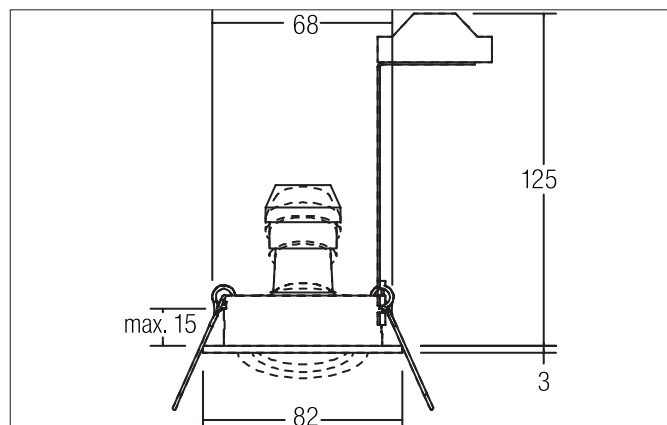

**TIRREL-R Einbaustrahler, GU 10**

Artikel-Nr. 36 143080

Licht.  
Für Generationen.**Ausschreibungstext**

Einbaustrahler, GU10, schwarz, rund. Ausgeführt in kompakter Bauform für werkzeuglose Schnellmontage zum Deckeneinbau. Inkl. Bügel mit GU10-Fassung zur normgerechten Zugentlastung. Ausführung: GU10, Montageart: Einbaumontage, Montageort: Deckenmontage, Material: Aluminium, Schutzart raumseitig: nach DIN EN 60529: IP20, Schutzklasse: (EN 61140) II, Spannung: 230V AC 50Hz, Leistung: 50 W, Anzahl der Leuchtmittel / Fassungen: 1 Stück, Verstellbarkeit: schwenkbar, ohne Betriebsgerät, Art der Dimmung: sonstige.

**Produktvorteile**

- Einbaustrahler in runder Bauform aus massivem Aluminium für LED-Retrofit-Lampen mit Sockel GU10.
- Inkl. Bügel zur normgerechten Zugentlastung.
- Deckenausschnitt 68 mm, Durchmesser 82 mm, Einbautiefe 125 mm, IP20.
- Schwenkbereich 20°.
- Große Farbvarianz. Ohne sichtbaren Sprengring.
- Klassische, formal zurückgenommene Formgebung.
- In gleicher Optik auch als GX5,3-Ausführung, als schaltbares und dimmbares Set (Phasenabschnitt oder DALI) und als Lautsprecher ausgeführt lieferbar.
- Zudem in gleicher Oberflächenstruktur und in gleicher Farbe auch in Ausführung quadratisch verfügbar.

**TIRREL-R Einbaustrahler, GU 10**

Artikel-Nr. 36 143080

Licht.  
Für Generationen.

Artikeldaten	
Artikel-Nr.	36 143080
GTIN	425 1433928058
Serienname	TIRREL-R
Kurzbeschreibung	Einbaustrahler, GU10
Material	Aluminium
Farbe	schwarz
Ausführung der Oberfläche	matt
Form	rund
Außendurchmesser	82 mm
Einbaudurchmesser	68 mm
Einbautiefe	125 mm
Aufbauhöhe	3 mm
Nettogewicht	0,124 kg