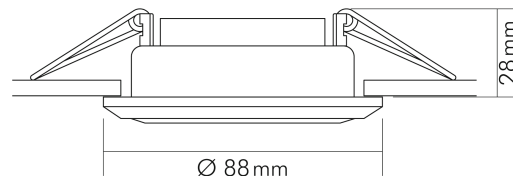

LS 1000 Lautsprecher weiß

D 3830 mit integriertem Lautsprecher passend zur D 3830 Pat. Serie

Artikelnummer	01401
GTIN	4044538013947

ELEKTRISCHE EIGENSCHAFTEN

Bluetooth	nein
Ethernet	nein
Mobile High-Definition Link (MHL)	nein
USB-Anschluss	nein
Wi-Fi	nein
Impedanz	8 ohm
Kabellänge	30 cm
Musikbelastbarkeit	4 W
Nennbelastbarkeit	3 W
Frequenz	150 - 20000 Hz
Lautstärkeregelung	nein

MAßE UND GEWICHT

Durchmesser	88 mm
Höhe	28 mm
Gewicht	240 g
Deckenausschnitt	68 mm

Stand
06.06.2026
23:27:02