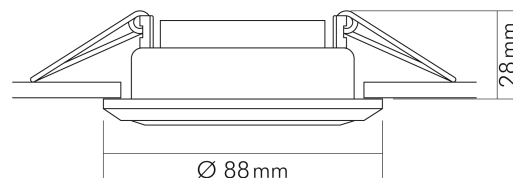

LS 1000 Lautsprecher chrom-matt

D 3830 mit integriertem Lautsprecher passend zur D 3830 Pat. Serie

Artikelnummer	01405
GTIN	4044538013954

ELEKTRISCHE EIGENSCHAFTEN

Bluetooth	nein
Ethernet	nein
Mobile High-Definition Link (MHL)	nein
USB-Anschluss	nein
Wi-Fi	nein
Impedanz	8 ohm
Kabellänge	30 cm
Musikbelastbarkeit	4 W
Nennbelastbarkeit	3 W
Frequenz	150 - 20000 Hz
Lautstärkeregelung	nein

MAßE UND GEWICHT

Durchmesser	88 mm
Höhe	28 mm
Gewicht	240 g
Deckenausschnitt	68 mm

Stand
06.06.2026
23:27:03