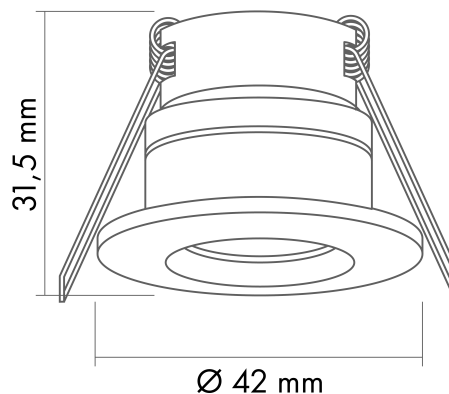

DATENBLATT

LED Mini Spot 30R weiss-matt 3,3W 830 60° 350mA

Kleiner Einbauspot

Artikelnummer	1480301010
GTIN	4044538077710

LICHTTECHNISCHE EIGENSCHAFTEN

Farbtemperatur	3000 K
Lichtfarbe	warmweiß
LED Effizienz	103 lm/W
Gesamtlichtstrom	360 lm
Ausstrahlwinkel	60 °
Farbabstand (MacAdam)	3 SDCM
Farbwiedergabeindex Ra	80
Bildschirmarbeitsplatztauglich nach EN 12464-1	nein
Lichtverteiler	Diffusorlinse/-optik/-panel
L80B10 - Lebensdauer bei 25 °C	50000 h
L70B50 - Lebensdauer bei 25°C	50000 h
Farbe steuerbar (RGB)	nein
Lichtquelle austauschbar	nein
Lichtverteilung	symmetrisch
Lichtaustritt	direkt
Linse	optische Linse

nobile Product Data Sheet v1.2.1/19.11.2021 (Text fehlt)

Stand
11.06.2026
22:52:22

Seite 1 von 3