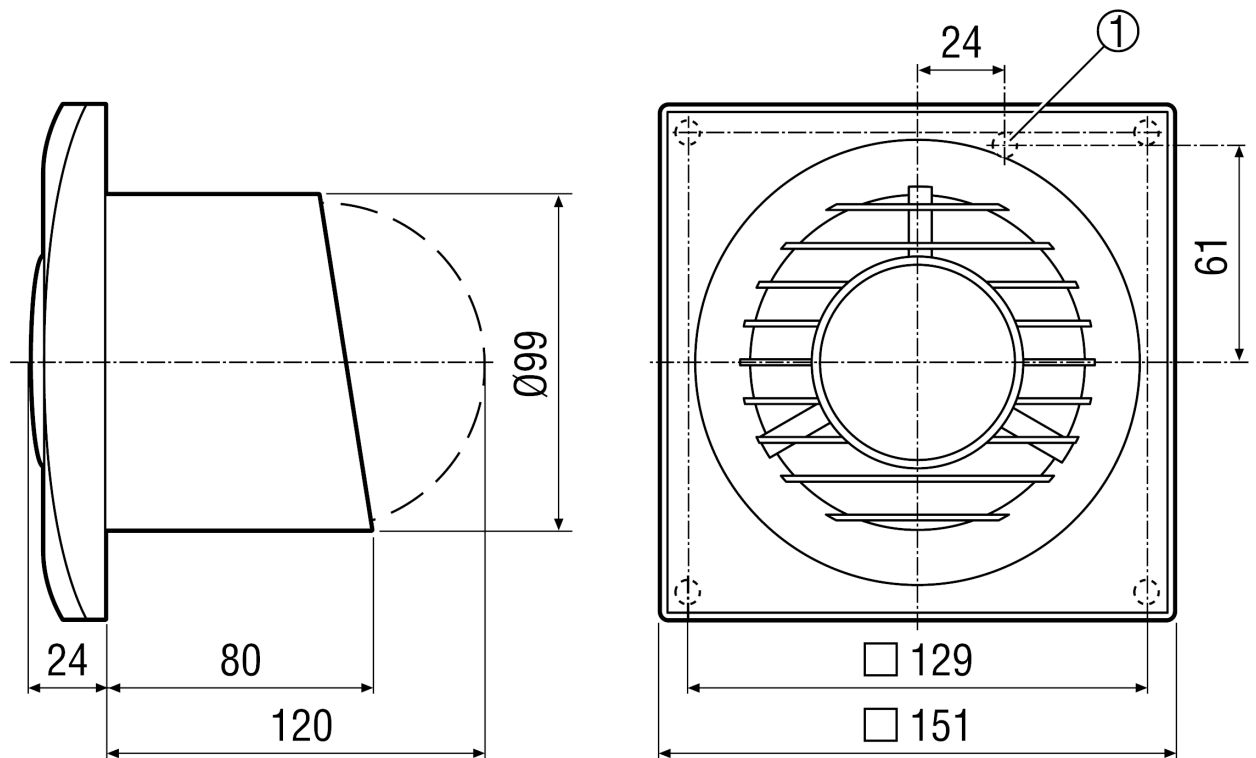

## Technische Daten

Ausführung	Feuchtesteuerung mit einstellbarem Nachlauf
Fördervolumen	80 m <sup>3</sup> /h
Drehzahl	2.400 1/min
Drehzahlsteuerbar	–
Reversierbarkeit	–
Spannungsart	Wechselstrom
Bemessungsspannung	230 V
Netzfrequenz	50 Hz / 60 Hz
Nennleistung	8 W
I <sub>Max</sub>	0,06 A
Schutzart	IP X4
Netzzuleitung	3/5 x 1,5 mm <sup>2</sup>
Einbauort	Wand / Decke
Einbauart	Aufputz
Einbaulage	beliebig
Material	Kunststoff
Farbe	verkehrsweiß, ähnlich RAL 9016
Gewicht	0,5 kg
Gewicht mit Verpackung	0,63 kg
Nennweite	100 mm
Breite	151 mm
Höhe	151 mm
Tiefe	104 mm
Breite mit Verpackung	160 mm
Höhe mit Verpackung	160 mm
Tiefe mit Verpackung	130 mm
Fördermitteltemperatur bei I <sub>Max</sub>	40 °C
Nachlaufzeit	0,5 min - 18 min (Nachlaufzeit bei Verwendung eines optionalen Schalters (z.B. Lichtschalter) verfügbar)

# ECA piano H

Maßzeichnung [mm]

① Kabeleinführung