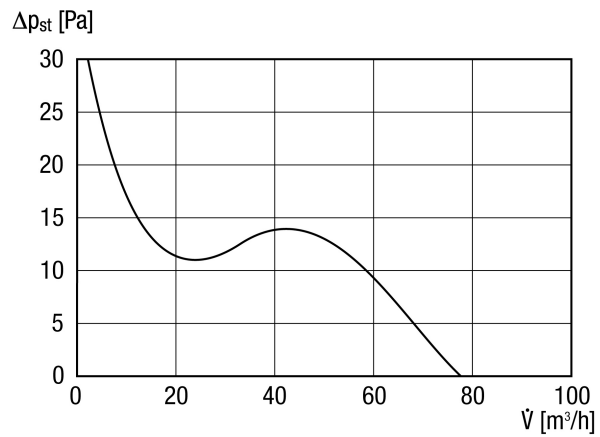

ECA piano H

Schalldruckpegel	26 dB(A) (Abstand 3 m, Freifeldbedingungen)
Verpackungseinheit	1 Stück
Sortiment	A
GTIN (EAN)	4012799840824

Kennlinie