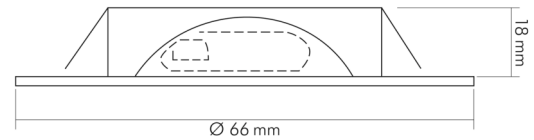

DATENBLATT

N 5020 weiß

Niedervolt-Einbauleuchte zum Einbau in Möbel

Artikelnummer	1850201003
GTIN	4044538004273

LICHTTECHNISCHE EIGENSCHAFTEN

Bildschirmarbeitsplatztauglich nach EN 12464-1	nein
Lichtverteiler	Diffusorlinse/-optik/-panel
Farbe steuerbar (RGB)	nein
Farblich abstimmbare Lichtquelle	nein
Lichtverteilung	symmetrisch
Lichtaustritt	indirekt
Leuchtmittel	NV-Halogenlampe
Geeignet für Leuchtmittellanzahl	1

ELEKTRISCHE EIGENSCHAFTEN

Art des Betriebsgerätes	elektronischer Trafo
Lampenleistung	10 W
Spannungsart	AC
Fassung	G4
Anschlussart [Leuchte]	AMP-Stecksystem 2-polig (Verpolungsschutz)
Anschlussart sekundär	Fassung G4
Dimmbar	ja
AMP-Steckersystem mit Kabel	30 cm
Kabellänge	30 cm
Durchgangsverdrahtung möglich	nein
Nennspannung	11,8 V
Elektrischer Anschluss mit Stecksystem	ja

TEMPERATUREIGENSCHAFTEN

Umgebungstemperatur [Ta]	0 - 25 °C
--------------------------	-----------

MAßE UND GEWICHT

Durchmesser	66 mm
Höhe	18 mm
Gewicht	60 g
Deckenausschnitt [Durchmesser]	58 mm
Einbautiefe	18 mm