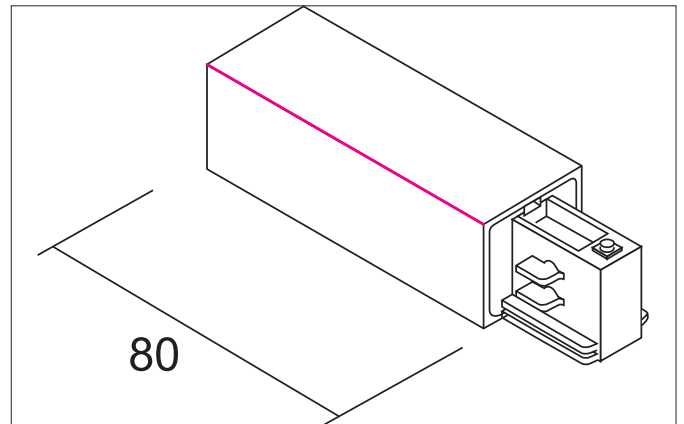

**End power feed**  
 Artikel-Nr. 88122070

Licht.  
 Für Generationen.

Tender	
End power feed, white.	

Article data	
Artikel-Nr.	88122070
GTIN	4250047777625
Kurzbeschreibung	End power feed
Colour	White
weight	0.048 kg

Packing data	
Gross weight	0.05 kg
Length of packaging	120 mm
Packaging width	40 mm
Packaging height	40 mm