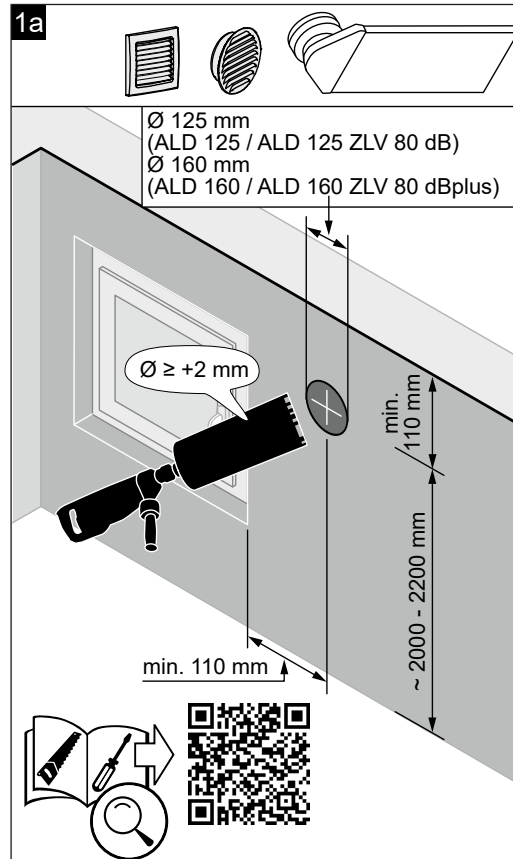

4 Montage / Installation / Montage