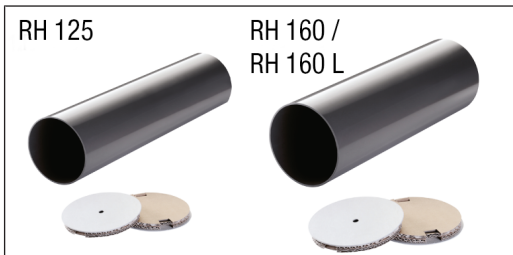

1 Produktübersicht / Product overview / Vue d'ensemble des produits