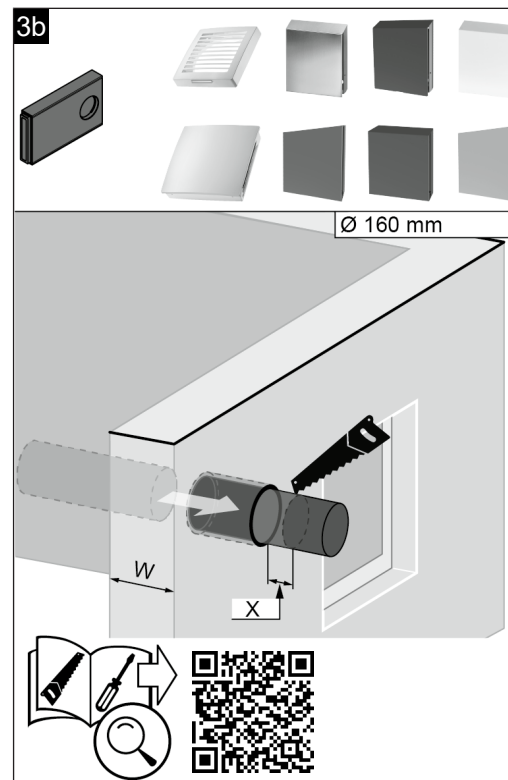

3 Technische Daten / Technical data / Données techniques

→ Typenschild / Type plate / Plaque signalétique

4 Montage / Installation / Montage

PP 45 AK, PP 45 AE, PP 45 AS, PP 45 AW

PPB 30 AK, PPB 30 AE, PPB 30 AS, PPB 30 AW

PP 45 AK	W + X (10...15 mm)
PP 45 AE	
PP 45 AS	
PP 45 AW	
PP 45 LE	W + X (20...25 mm)
PPB 30 AK	W + X (5...10 mm)
PPB 30 AE	
PPB 30 AS	
PPB 30 AW	

5 Umweltgerechte Entsorgung / Environmentally responsible disposal / Élimination dans le respect de l'environnement