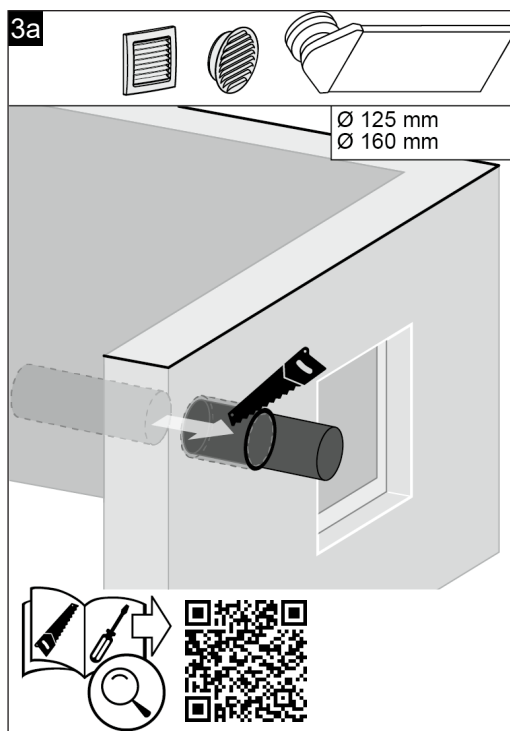

3 Technische Daten / Technical data / Données techniques

→ Typenschild / Type plate / Plaque signalétique

4 Montage / Installation / Montage

PP 45 AK, PP 45 AE, PP 45 AS, PP 45 AW

PPB 30 AK, PPB 30 AE, PPB 30 AS, PPB 30 AW

PP 45 AK	W + X (10...15 mm)
PP 45 AE	
PP 45 AS	
PP 45 AW	
PP 45 LE	W + X (20...25 mm)
PPB 30 AK	W + X (5...10 mm)
PPB 30 AE	
PPB 30 AS	
PPB 30 AW	

5 Umweltgerechte Entsorgung / Environmentally responsible disposal / Élimination dans le respect de l'environnement