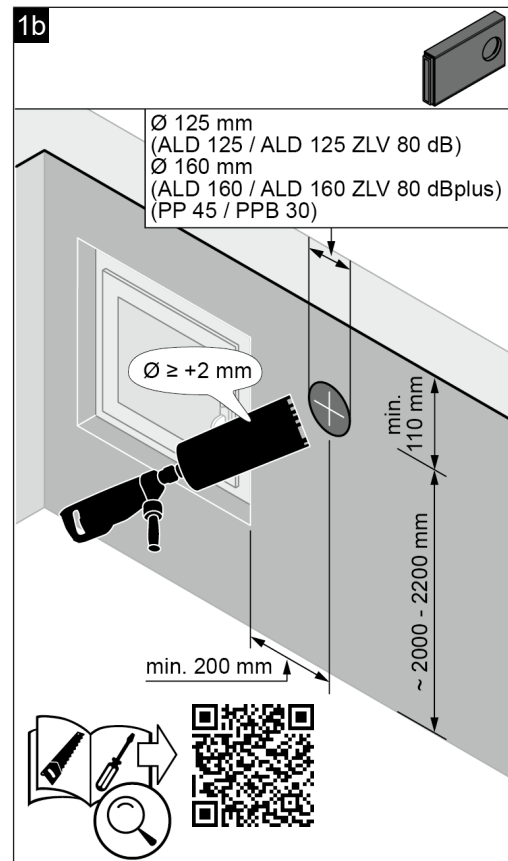

4 Montage / Installation / Montage