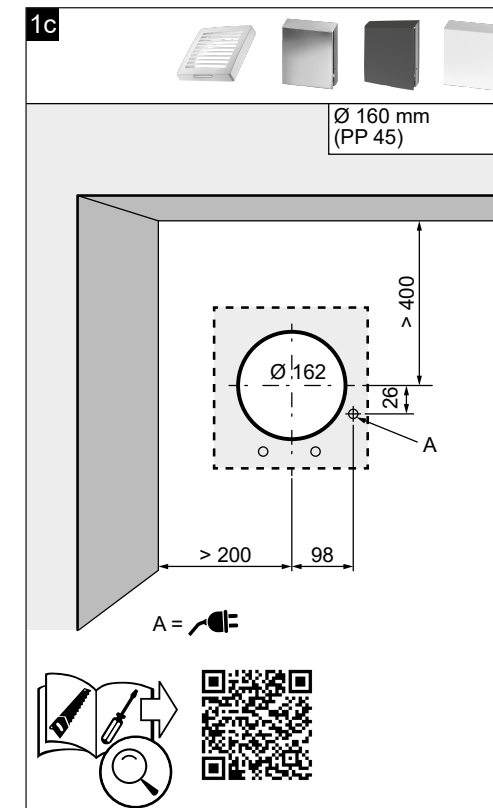

3 Technische Daten / Technical data / Données techniques

→ Typenschild / Type plate / Plaque signalétique

4 Montage / Installation / Montage

PP 45 AK, PP 45 AE, PP 45 AS, PP 45 AW

PPB 30 AK, PPB 30 AE, PPB 30 AS, PPB 30 AW

PP 45 AK	W + X (10...15 mm)
PP 45 AE	
PP 45 AS	
PP 45 AW	
PP 45 LE	W + X (20...25 mm)
PPB 30 AK	W + X (5...10 mm)
PPB 30 AE	
PPB 30 AS	
PPB 30 AW	

5 Umweltgerechte Entsorgung / Environmentally responsible disposal / Élimination dans le respect de l'environnement