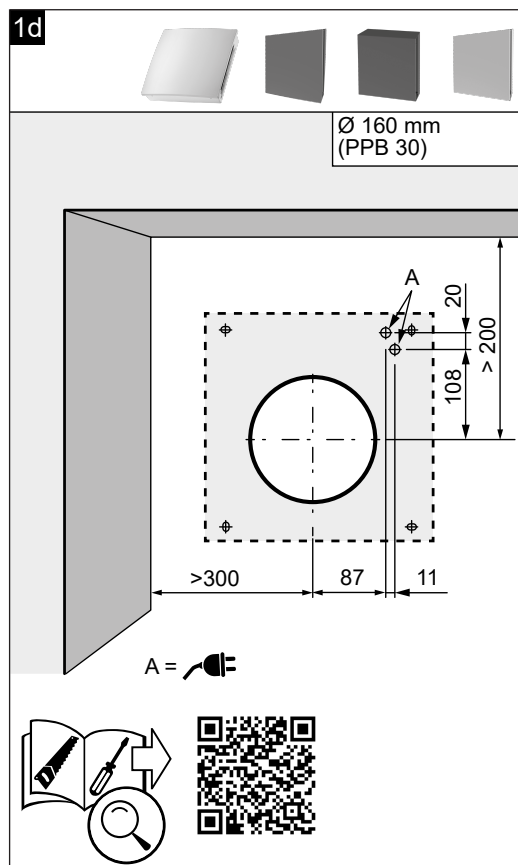

3 Technische Daten / Technical data / Données techniques

→ Typenschild / Type plate / Plaque signalétique

4 Montage / Installation / Montage

PP 45 AK, PP 45 AE, PP 45 AS, PP 45 AW

PPB 30 AK, PPB 30 AE, PPB 30 AS, PPB 30 AW

PP 45 AK	W + X (10...15 mm)
PP 45 AE	
PP 45 AS	
PP 45 AW	
PP 45 LE	W + X (20...25 mm)
PPB 30 AK	W + X (5...10 mm)
PPB 30 AE	
PPB 30 AS	
PPB 30 AW	

5 Umweltgerechte Entsorgung / Environmentally responsible disposal / Élimination dans le respect de l'environnement