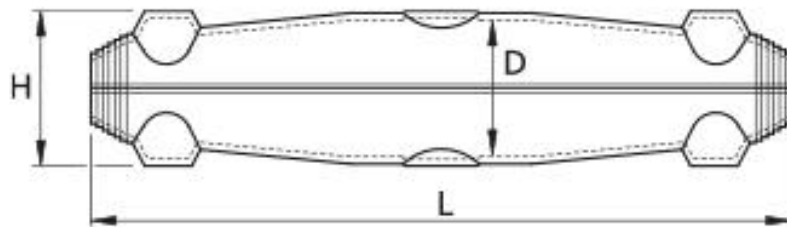

### Produktbeschreibung

Artikelname	M 1 GG
Artikelnummer	353717
Hinweise	Armierungsüberführungsset für armierte Kabel auf Anfrage.
Optionales Zubehör	Reiniger UNIVERSAL CLEANER 121 (siehe Zubehör)
	Schirmverbindungsleitung SVL (siehe Zubehör)
	Verbinder (siehe Verbindungstechnik)

Eigenschaften
Kompakte Abmessungen
Spleißposition vor dem Verguss sichtbar
Hochwertige, transparente, schlagfeste Kunststoff-Formschalen
Beständig gegen chemische Einflüsse
Stabilisiert gegen UV-Strahlen
Beständig gegen Erdalkalien
Längs- und querwasserdicht
Hohe elektrische Isolationswerte
Hohe mechanische Festigkeit
Sofort betriebsbereit
Schnelle, einfache und sichere Montage

## Technische Daten

Artikelname	M 1 GG
Artikelnummer	353717
Spannungsebenen	U0/U (Um) 0,6/1 (1,2) kV
Prüfnormen	EN 50393
Länge L	240 mm
Höhe H	45 mm
Durchmesser D	40 mm
Nennquerschnitt Kunststoffkabel unarmiert pro Ader 1x max	95 mm <sup>2</sup>
Nennquerschnitt Kunststoffkabel unarmiert pro Ader 2x max	25 mm <sup>2</sup>
Nennquerschnitt Kunststoffkabel unarmiert pro Ader 3x max	16 mm <sup>2</sup>
Nennquerschnitt Kunststoffkabel unarmiert pro Ader 4x max	16 mm <sup>2</sup>
Nennquerschnitt Kunststoffkabel unarmiert pro Ader 5x max	10 mm <sup>2</sup>
Durchmesser Kabel max	22 mm
Nennquerschnitt Kunststoffkabel mit konzentrischem Leiter pro Ader 3x max	10 mm <sup>2</sup>
Steuer- und Signalkabel 0,75 mm <sup>2</sup> Anzahl Adern	56 Stück
Steuer- und Signalkabel 1,5 mm <sup>2</sup> Anzahl Adern	21 Stück
Steuer- und Signalkabel 0,4 mm Anzahl Doppeladern min	30 Stück
Steuer- und Signalkabel 0,4 mm Anzahl Doppeladern max	70 Stück
Steuer- und Signalkabel 0,6 mm Anzahl Doppeladern min	20 Stück
Steuer- und Signalkabel 0,6 mm Anzahl Doppeladern max	30 Stück
Steuer- und Signalkabel 0,8 mm Anzahl Doppeladern min	10 Stück
Steuer- und Signalkabel 0,8 mm Anzahl Doppeladern max	20 Stück