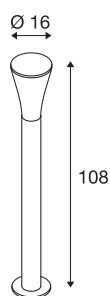

ALPA CONE 100

Outdoor Standleuchte, TC-(D,H,T,Q)SE, IP55, anthrazit, Ø/H 7,3/108 cm, max. 24W

Die aus Aluminium gefertigte Standleuchte ALPA CONE 100 gibt Ihr Licht über einen opalen, Leuchtenkopf aus PC ab. Durch die Schutzart IP55 ist sie für den Außenbereich geeignet. Als optionales Zubehör für die verfügbaren Farb- sowie Größenversionen sind Erdspieß, Betonanker-Set, Stockschrauben-Set sowie eine Verbindungsbox zum sicheren, elektrischen Anschluss im runden Leuchtschaft verfügbar. Der Anschluss erfolgt jeweils an 230V Netzspannung.

TECHNISCHE DATEN

Art. Nr.	228925
Fassung	E27
Anzahl Fassungen	1
IP Code	IP 55
Schlagfestigkeitsklasse	IK 03
Schlagfestigkeit	0.35 Joule
Montage	Aufbau
Montagedetails	Boden, Boden mit Zubehör
Primäre Nennspannung	220-240V ~50/60Hz
Schutzklasse	I
Wattage	24 W
Farbe	anthrazit
Höhe	108 cm
Durchmesser	16 cm
Nettogewicht	1.76 kg
Bruttogewicht	2.837 kg
BIG WHITE Seite	665