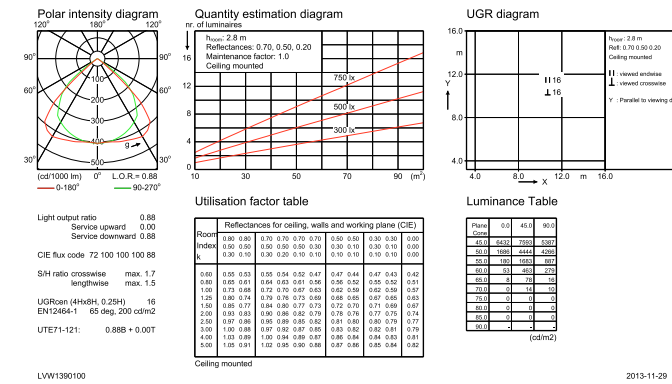

Abmessungsskizzen

Arano TCS640

Photometrische Daten

TCS640 4xTL5-14W HFP C8-VH

4 x 1250 lm

TCS640 4xTL5-14W HFP C8-VH

4 x 1250 lm

IFGU1_TCS640 4xTL5-14W HFP C8-VH.EPS