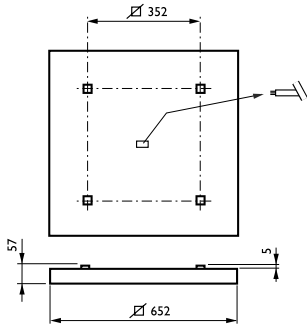

Produkt Daten

Allgemeine Eigenschaften		Zulassungen und Anwendungseigenschaften	
Anzahl Lichtquellen	4 [4 Lampen]	Füllplatte	nein [-]
Lampenfamiliencode	TL5 [TL5]	Farbe	Aluminium
Lampenleistung	14 W	Glühfadentest	960/5 [Glühdrahttest 960°C, Dauer 5 s]
Farbe der Lichtquelle	840	Entflammbarkeitszeichen	F [Für Montage auf normal entflammaren Oberflächen]
Kombipack	K	CE-Zeichen	ja
Betriebsgerät	HFP [HF Performer]	ENEC-Zeichen	ENEC Zeichen
Optiktyp	C8-VH [Hochglanz 3D-ML silberbesch.]	Product Family Code	TCS640
Typ optische Abdeckung/Linse	nein [-]	Produkt Daten	
Notfallbeleuchtung	nein [-]	Schutzart (IP)	IP20 [IP20]
Lichtregelung	Nein [Nein]	Gesamt-Produktcode 871155975526700	
Elektrische Sicherung	Nein	Bestell-Produktname TCS640 4x14W/840 HFP C8-VH ALU	
Kabel	No		
IEC-Schutzart	CL1 (I)		

EAN/UPC - Produkt	8711559755267
Bestellcode	75526700
Anzahl pro Verpackung	1
Anzahl pro Umverpackung	1
Material-Nr. (12NC)	910501315003

Nettogewicht (Einzelteil)	5.900 kg
---------------------------	----------

Abmessungsskizzen

Arano TCS640

Photometrische Daten

TCS640 4xTL5-14W HFP C8-VH

4 x 1250 lm

TCS640 4xTL5-14W HFP C8-VH

4 x 1250 lm

IFGU1_TCS640 4xTL5-14W HFP C8-VH.EPS