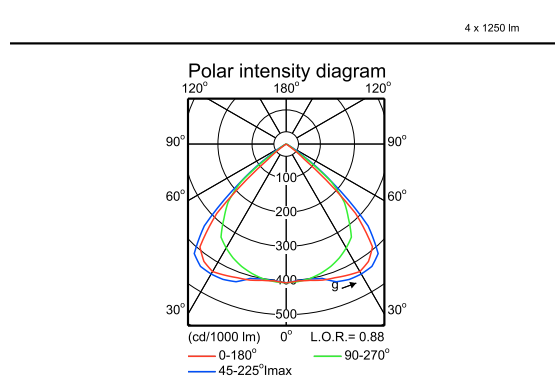

Abmessungsskizzen

Arano TCS640

Photometrische Daten

TCS640 4xTL5-14W HFP C8-VH

4 x 1250 lm

TCS640 4xTL5-14W HFP C8-VH

4 x 1250 lm

IFGU1_TCS640 4xTL5-14W HFP C8-VH.EPS