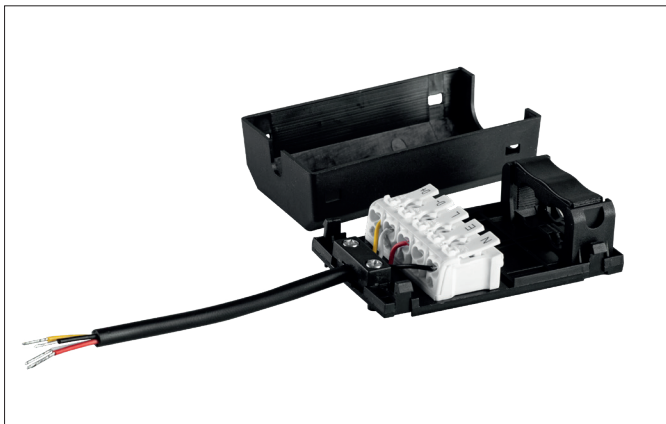

Anschlussbox 230 V AC, 5-polig (DALI / 1-10 V)
Artikel-Nr. 83331000

Ausschreibungstext
Anschlussbox 230 V AC, 5-polig (DALI / 1-10 V), schwarz. 5-polige Anschlussbox mit 100 mm Anschlussleitung,
Material: Kunststoff
Die Eingangsklemme ist für Leitungen mit einem
Querschnitt von 0,5 bis 2,5 mm² geeignet. Material: Kunststoff, Schutzart raumseitig: nach DIN EN 60529: IP20, Spannung: 230V.

Artikeldaten	
Artikel-Nr.	83331000
GTIN	4251433924814
Kurzbeschreibung	Anschlussbox 230 V AC, 5-polig (DALI / 1-10 V)
Material	Kunststoff
Farbe	schwarz
Länge	90 mm
Breite	52 mm
Aufbauhöhe	30 mm
Nettogewicht	0,07 kg
Prüfzeichen	VDE
Konformität	CE, UKCA

Anschlussbox 230 V AC, 5-polig (DALI / 1-10 V)

Artikel-Nr. 83331000

Logistische Daten	
Bruttogewicht	0,075 kg
Länge Verpackung	100 mm
Breite Verpackung	55 mm
Höhe Verpackung	30 mm
Entsorgung am Ende der Lebensdauer	Das Produkt darf nicht mit dem Hausmüll entsorgt werden. Sie sind verpflichtet, solche Elektro-Altgeräte separat zu entsorgen. Informieren Sie sich bitte bei Ihrer Kommune über die Möglichkeiten der geregelten Entsorgung. Mit der getrennten Entsorgung führen Sie die Altgeräte dem Recycling oder anderen Formen der Wiederverwertung zu. Sie helfen damit zu vermeiden, dass u. U. belastende Stoffe in die Umwelt gelangen.