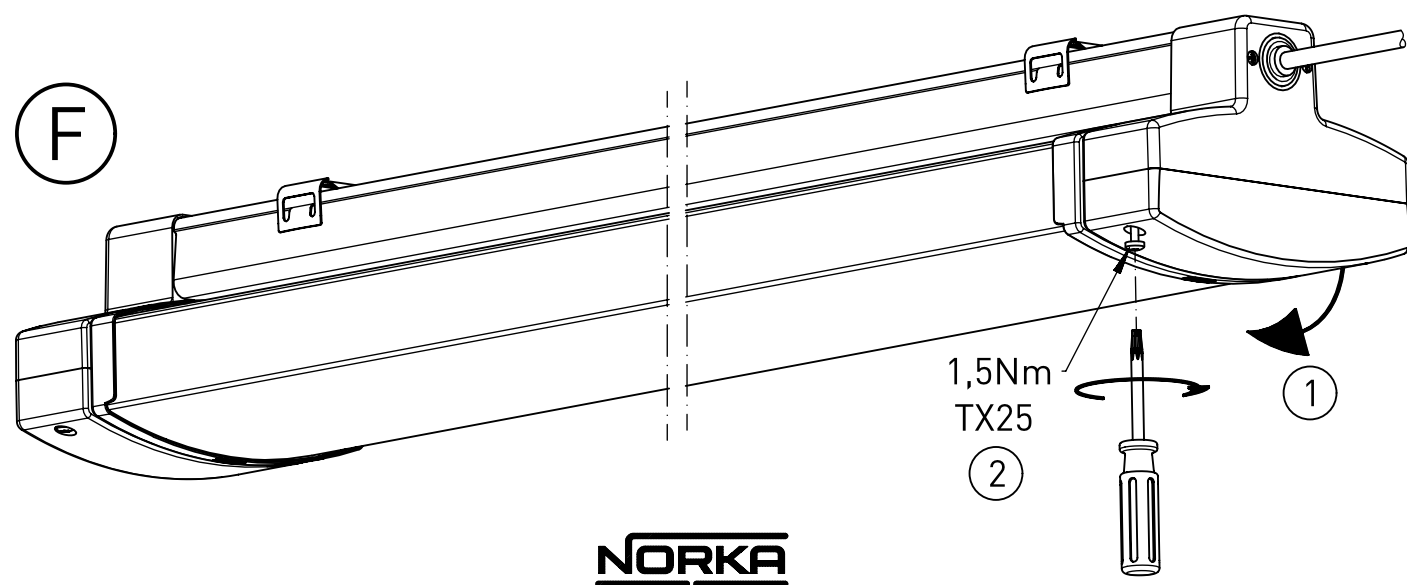

476...

IP 65     

230-240 V 0/50-60 Hz

max. 5,8 kg

LED

Diese Leuchte enthält eine Lichtquelle der Energie-Effizienzklasse D
This Luminaire contains a light source of energy efficiency class D

NORKA

m 1500	1580	1280±80
m 1200	1280	980±80
m 600	710	460±30
Ausführung	L	a