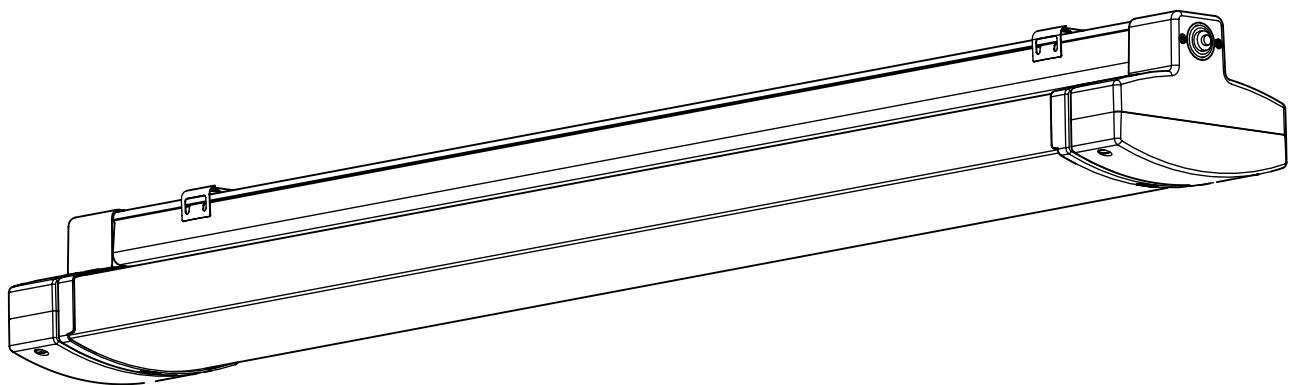

Montageanleitung 103602

- (GB) Mounting Instructions
- (F) Notice de Montage
- (E) Instrucciones de Montaje
- (I) Istruzione per l'Installazione
- (P) Instrucoes de montagem
- (NL) Montage Voorschrift
- (DK) Monteringsvejledning
- (S) Montageanvisning
- (FIN) Asennusohje
- (N) Montasjeveiledning
- (PL) Instrukcja montażu

476...

IP 65     

230-240 V 0/50-60 Hz

max. 5,8 kg

LED

Diese Leuchte enthält eine Lichtquelle der Energie-Effizienzklasse D
This Luminaire contains a light source of energy efficiency class D

NORKA

m 1500	1580	1280±80
m 1200	1280	980±80
m 600	710	460±30
Ausführung	L	a