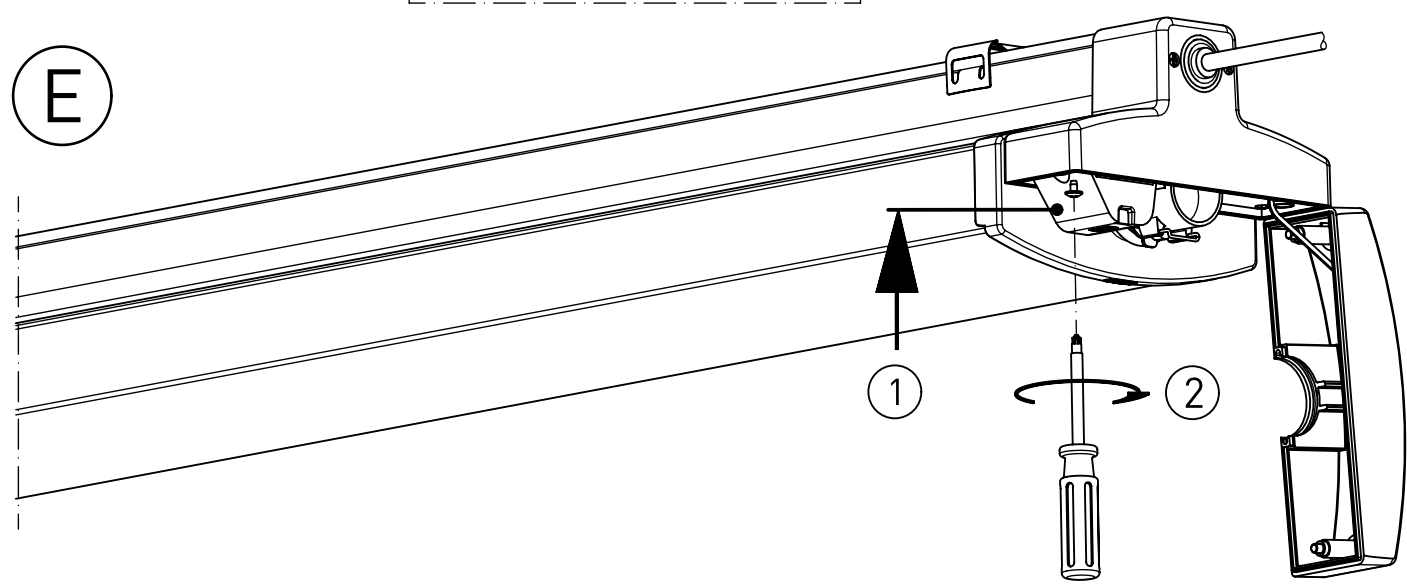

476...

IP 65     

230-240 V 0/50-60 Hz

max. 5,8 kg

LED

Diese Leuchte enthält eine Lichtquelle der Energie-Effizienzklasse D
This Luminaire contains a light source of energy efficiency class D

NORKA

m 1500	1580	1280±80
m 1200	1280	980±80
m 600	710	460±30
Ausführung	L	a