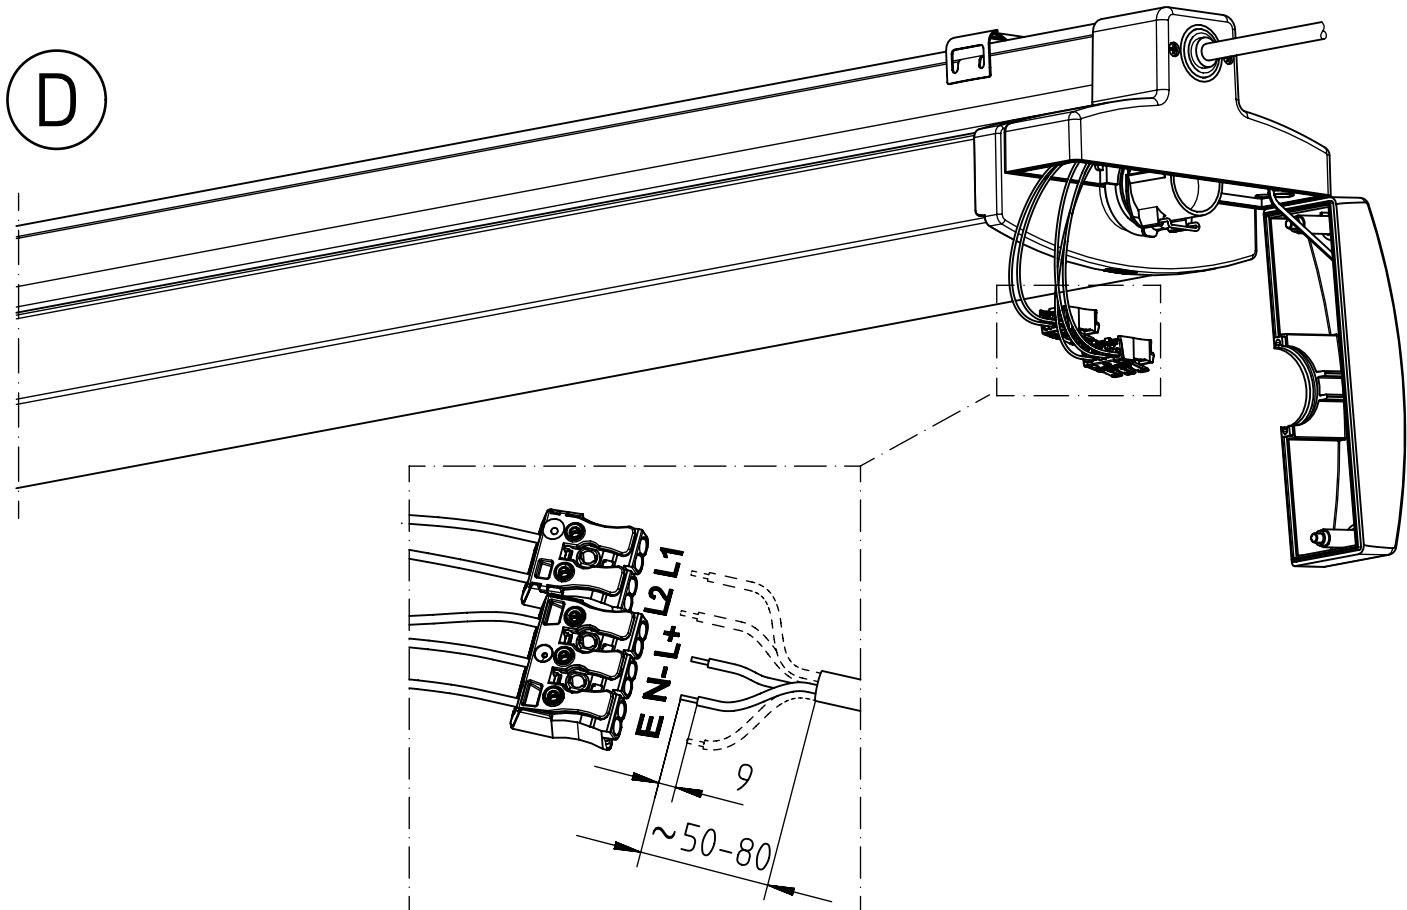

Montageanleitung 103602

- (GB) Mounting Instructions
- (F) Notice de Montage
- (E) Instrucciones de Montaje
- (I) Istruzione per l'Installazione
- (P) Instrucoes de montagem
- (NL) Montage Voorschrift
- (DK) Monteringsvejledning
- (S) Montageanvisning
- (FIN) Asennusohje
- (N) Montasjeveiledning
- (PL) Instrukcja montażu

476...

IP 65     

230-240 V 0/50-60 Hz

max. 5,8 kg

LED

Diese Leuchte enthält eine Lichtquelle der Energie-Effizienzklasse D
This Luminaire contains a light source of energy efficiency class D

NORKA

m 1500	1580	1280±80
m 1200	1280	980±80
m 600	710	460±30
Ausführung	L	a