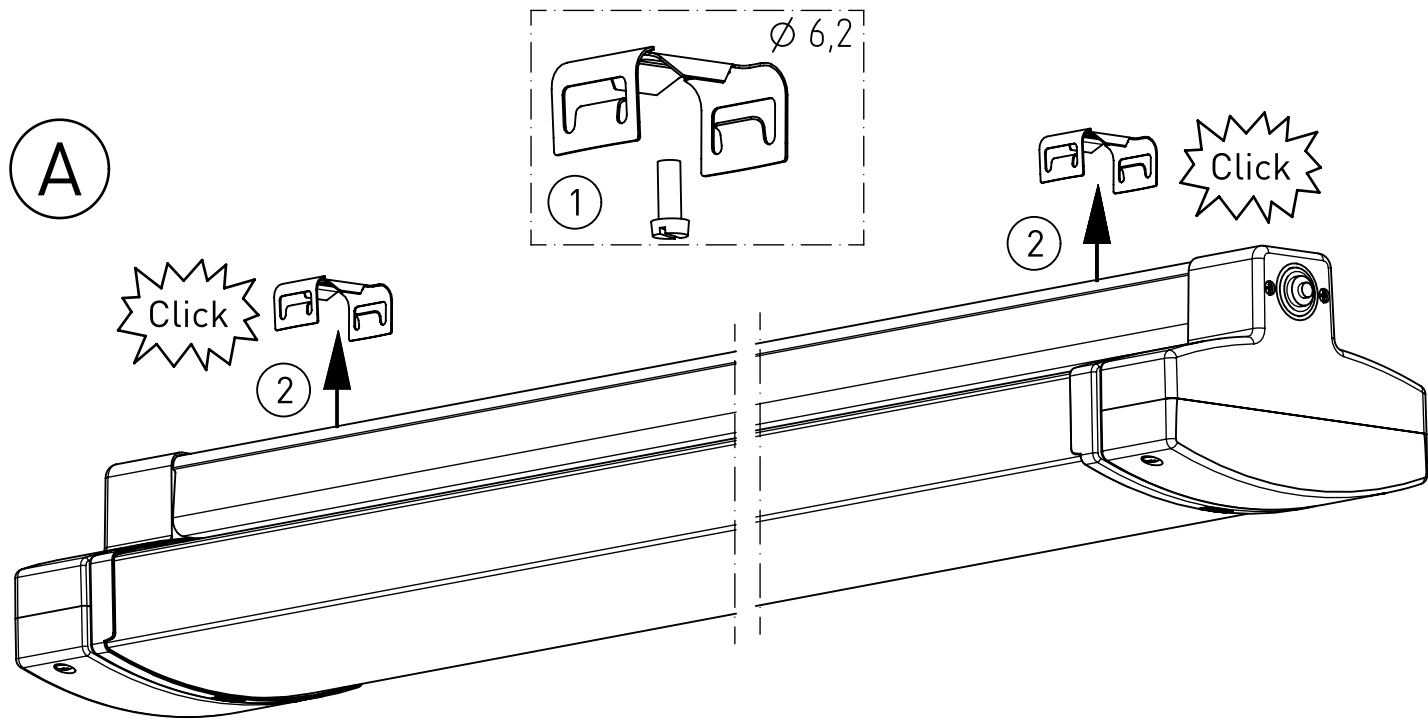

Montageanleitung 103602

- (GB) Mounting Instructions
- (F) Notice de Montage
- (E) Instrucciones de Montaje
- (I) Istruzione per l'Installazione
- (P) Instrucoes de montagem
- (NL) Montage Voorschrift
- (DK) Monteringsvejledning
- (S) Montageanvisning
- (FIN) Asennusohje
- (N) Montasjeveiledning
- (PL) Instrukcja montażu

476...

IP 65     

230-240 V 0/50-60 Hz

max. 5,8 kg

LED

Diese Leuchte enthält eine Lichtquelle der Energie-Effizienzklasse D
This Luminaire contains a light source of energy efficiency class D

NORKA

m 1500	1580	1280±80
m 1200	1280	980±80
m 600	710	460±30
Ausführung	L	a