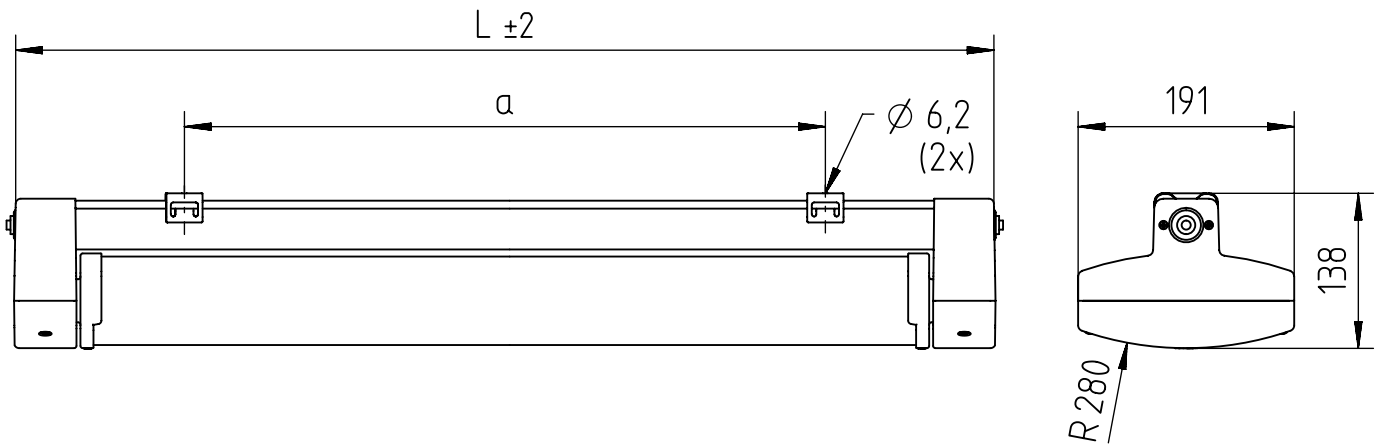

Montageanleitung 103602

- (GB) Mounting Instructions
- (F) Notice de Montage
- (E) Instrucciones de Montaje
- (I) Istruzione per l'Installazione
- (P) Instrucoes de montagem
- (NL) Montage Voorschrift
- (DK) Monteringsvejledning
- (S) Montageanvisning
- (FIN) Asennusohje
- (N) Montasjeveiledning
- (PL) Instrukcja montażu

476...

IP 65     

230-240 V 0/50-60 Hz

max. 5,8 kg

LED

Diese Leuchte enthält eine Lichtquelle der Energie-Effizienzklasse D
This Luminaire contains a light source of energy efficiency class D

NORKA

m 1500	1580	1280±80
m 1200	1280	980±80
m 600	710	460±30
Ausführung	L	a