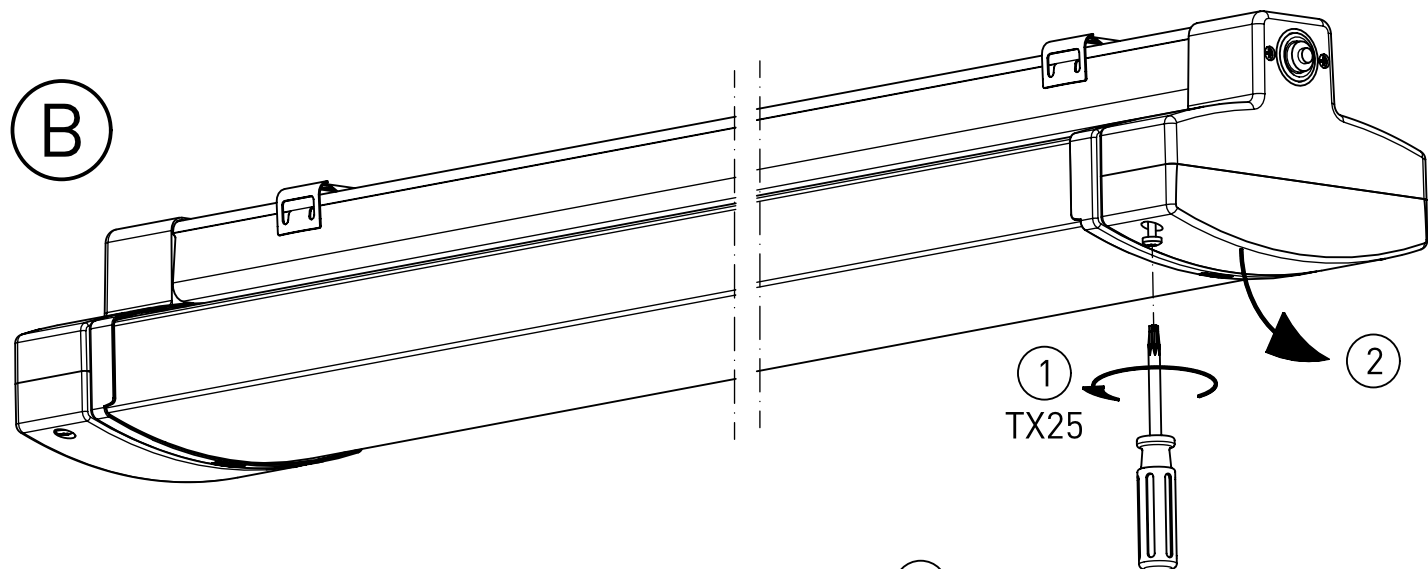

476...

IP 65     

230-240 V 0/50-60 Hz

max. 5,8 kg

LED

Diese Leuchte enthält eine Lichtquelle der Energie-Effizienzklasse D
This Luminaire contains a light source of energy efficiency class D

NORKA

m 1500	1580	1280±80
m 1200	1280	980±80
m 600	710	460±30
Ausführung	L	a