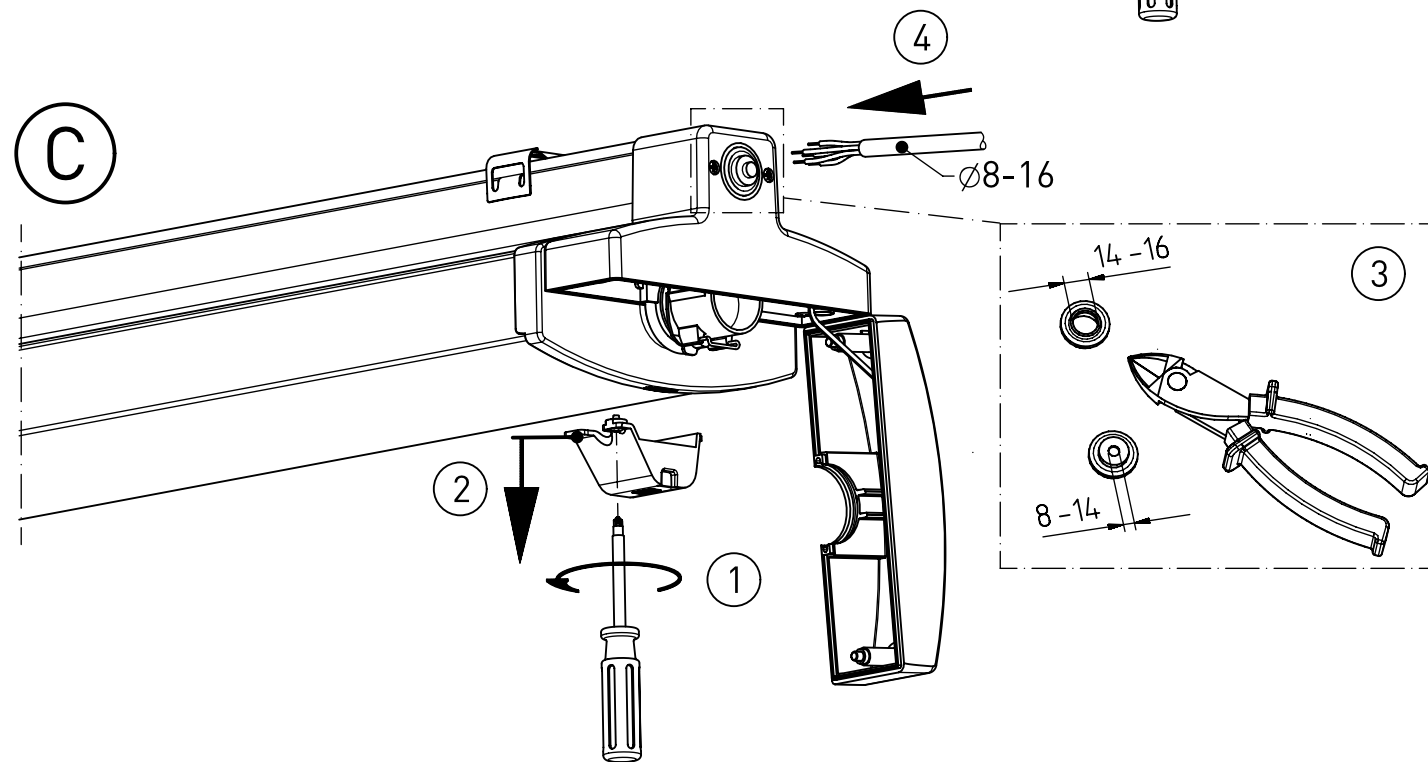

476...

IP 65     

230-240 V 0/50-60 Hz

max. 5,8 kg

LED

Diese Leuchte enthält eine Lichtquelle der Energie-Effizienzklasse D
This Luminaire contains a light source of energy efficiency class D

NORKA

m 1500	1580	1280±80
m 1200	1280	980±80
m 600	710	460±30
Ausführung	L	a