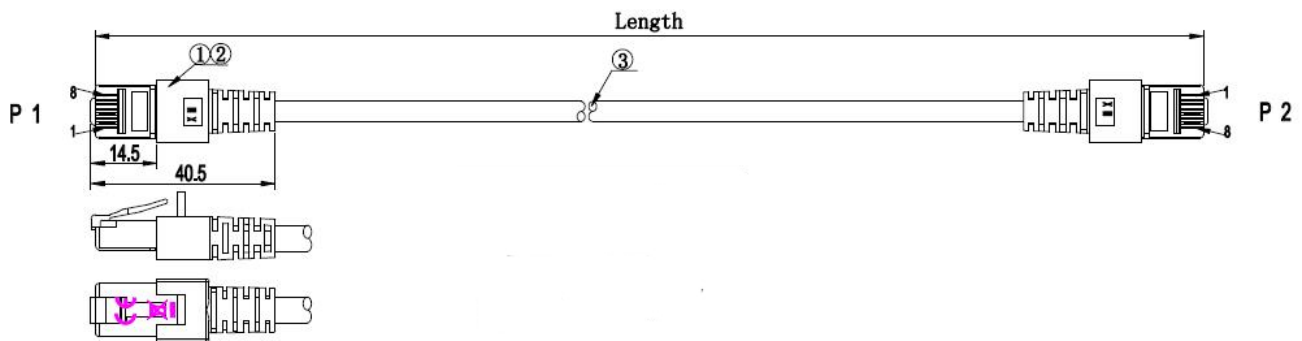

DATENBLATT

RJ45 Patchkabel Cat.6 S/FTP LSZH grau 1m

0,15m / 0,25m

Dieses Datenblatt wurde maschinell am 24-04-2026 erzeugt. Technische Änderungen vorbehalten.