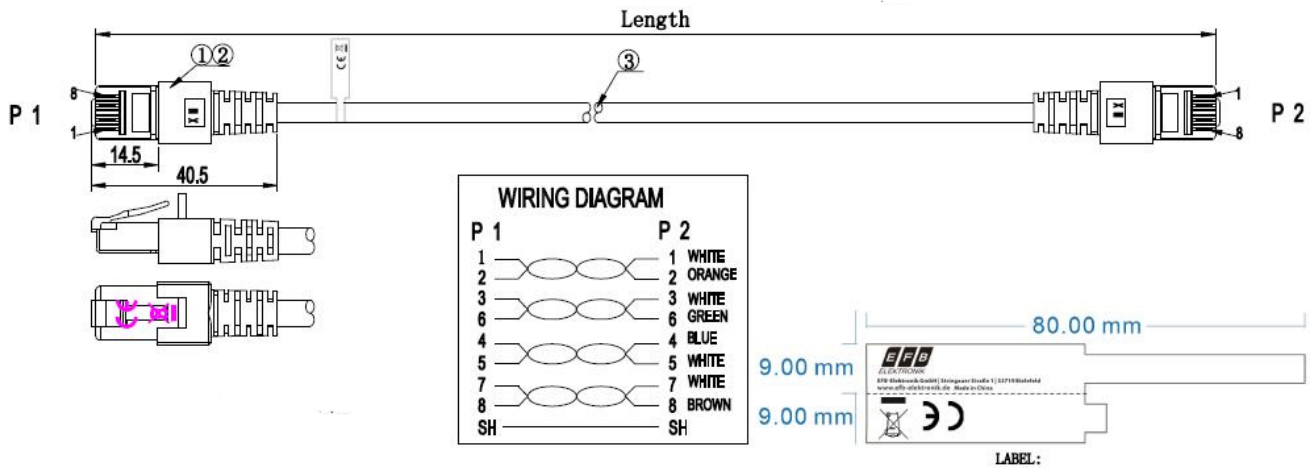

DATENBLATT

RJ45 Patchkabel Cat.6 S/FTP LSZH grau 1m

0,15m / 0,25m

Dieses Datenblatt wurde maschinell am 24-04-2026 erzeugt. Technische Änderungen vorbehalten.