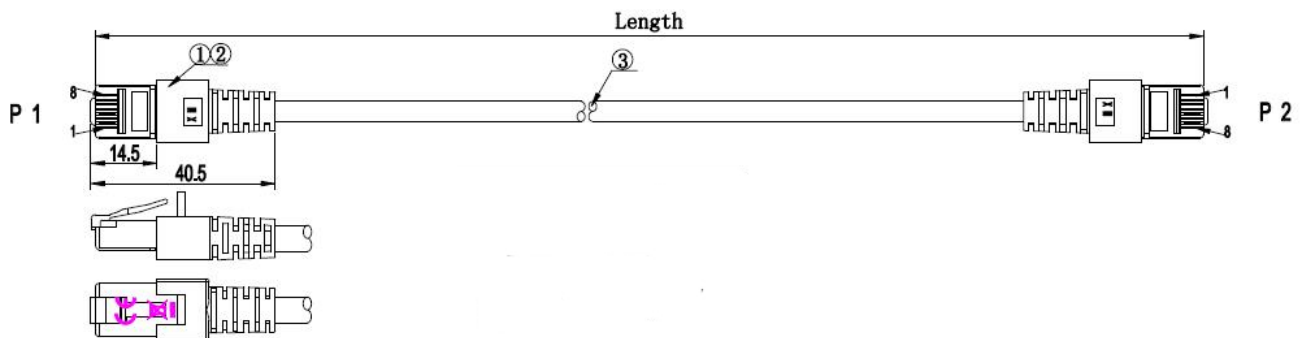

DATENBLATT

RJ45 Patchkabel Cat.6 S/FTP LSZH magenta 2m

0,15m / 0,25m

Dieses Datenblatt wurde maschinell am 24-04-2026 erzeugt. Technische Änderungen vorbehalten.