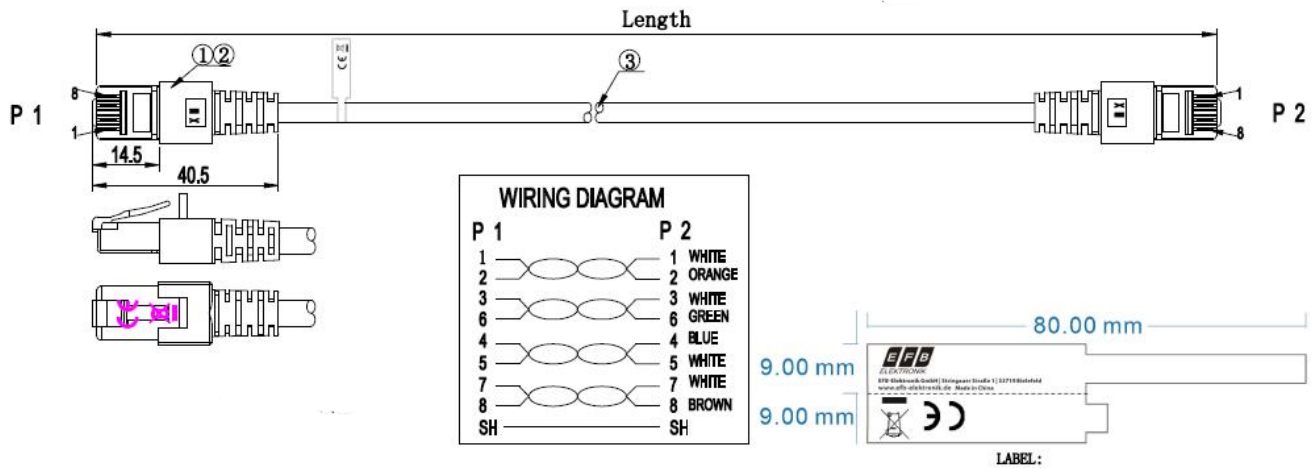

DATENBLATT

RJ45 Patchkabel Cat.6 S/FTP LSZH magenta 2m

0,15m / 0,25m

Dieses Datenblatt wurde maschinell am 24-04-2026 erzeugt. Technische Änderungen vorbehalten.