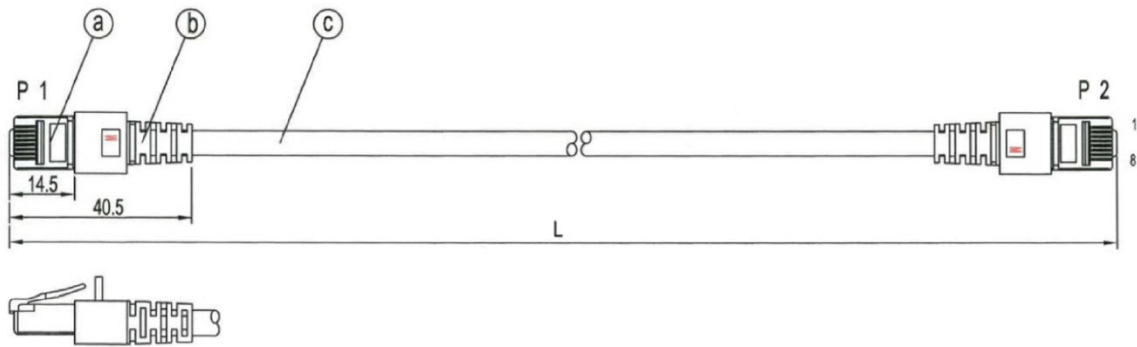

DATENBLATT

RJ45 Patchkabel Cat.6 S/FTP LSZH magenta 2m

0,15m / 0,25m

Dieses Datenblatt wurde maschinell am 24-04-2026 erzeugt. Technische Änderungen vorbehalten.