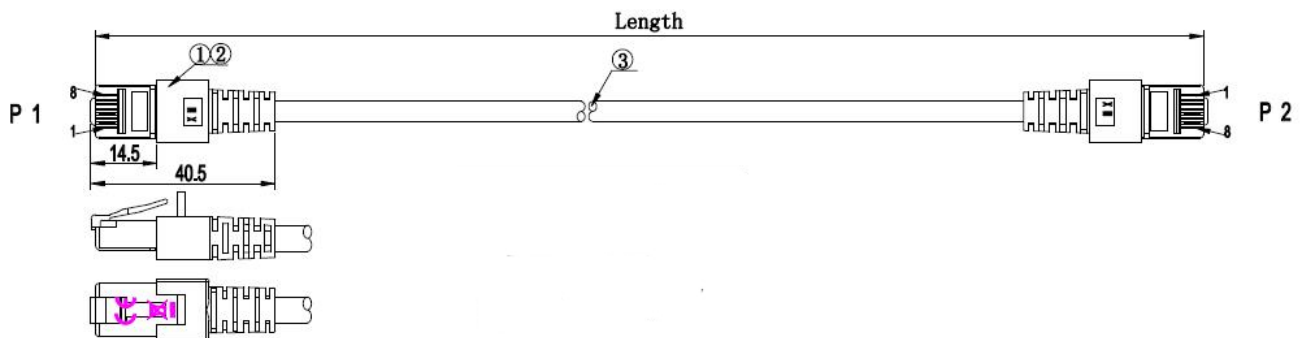

DATENBLATT

RJ45 Patchkabel Cat.6 S/FTP LSZH magenta 0,25m

0,15m / 0,25m

Dieses Datenblatt wurde maschinell am 24-04-2026 erzeugt. Technische Änderungen vorbehalten.