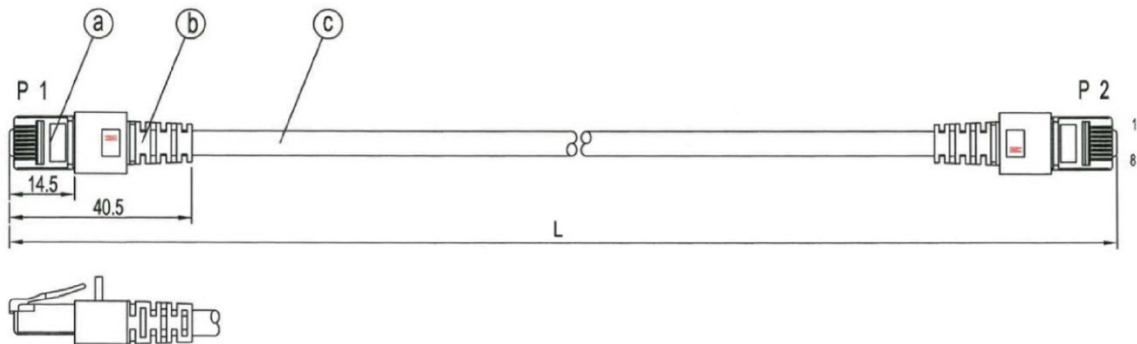

DATENBLATT

RJ45 Patchkabel Cat.6 S/FTP LSZH magenta 0,25m

0,15m / 0,25m

Dieses Datenblatt wurde maschinell am 24-04-2026 erzeugt. Technische Änderungen vorbehalten.