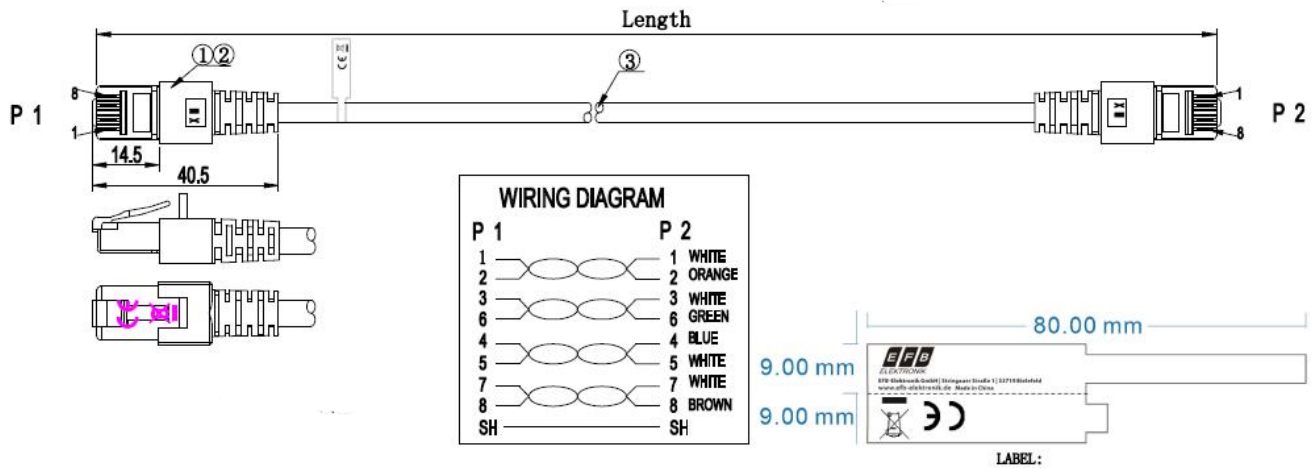

DATENBLATT

RJ45 Patchkabel Cat.6 S/FTP LSZH magenta 0,25m

0,15m / 0,25m

Dieses Datenblatt wurde maschinell am 24-04-2026 erzeugt. Technische Änderungen vorbehalten.