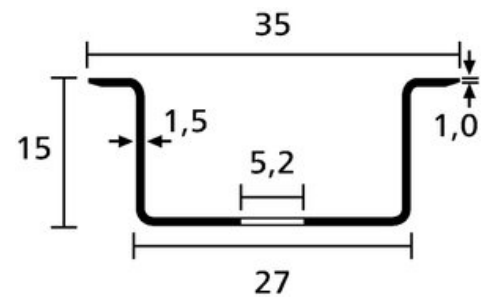

Materialdatenblatt

24.04.2023

DELTA-3AF

Artikelnummer: 181-47101

Ausführung:	Tragschiene DIN EN 60715
Material:	Stahl (ST)
Farbe:	Bandverzinkt, Metall (BV)
Länge (L):	2 m
Breite (W):	35 mm
Höhe (H):	15 mm
Lochlänge (HS):	18