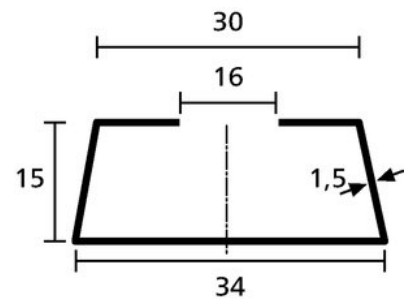

Materialdatenblatt

30.01.2023

DELTA-5

Artikelnummer: 181-47121

Ausführung:

Tragschiene DIN EN 60715

Material:

Stahl (ST)

Farbe:

Bandverzinkt, Metall (BV)

Länge (L):

2 m

Breite (W):

34 mm

Höhe (H):

15 mm