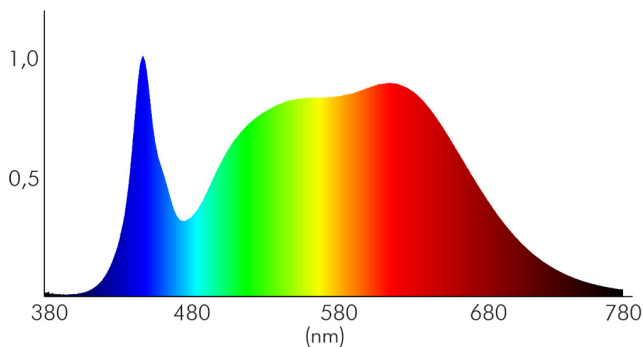

Lichtquellentyp	DLS/NMLS
Ungebündeltes [NDLS] oder gebündeltes Licht [DLS]	DLS
Farbtemperatur	4000 K
Lichtfarbe	neutralweiß
Gesamtlichtstrom je Rolle	6000 lm
Gesamtlichtstrom je Meter	1200 lm
Nutzlichtstrom [Φ_{use}]	5950 lm
Nutzlichtstrom [Φ_{use}] je Meter	1190 lm
Nutzlichtstrom [Φ_{use}] je Rolle	5950 lm
Nutzlichtstrom [Φ_{use}] bezogen auf	breitem Kegel (120°)
Ausstrahlwinkel	120°
Farbabstand [McAdam]	3 SDCM
Farbwiedergabeindex Ra	90
Farbwiedergabeindex R9	60
Farbwertanteil [x]	0,38
Farbwertanteil [y]	0,38
Spitzen-Lichtstärke	390 cd

Stand:
26.06.2023
16:55:00

Flexible LED SMD 5630 TC 5m nw 16W/m 24V IP20

Flexibles LED Band mit SMD 5630

L70B50 - Lebensdauer bei 25°C	30000 h
Lebensdauerfaktor	0,9
Lichtstromerhalt	0,96
Verwendete Beleuchtungstechnologie	LED
Blendschutzschild	nein
Hülle	keine Hülle
Farblich abstimmbare Lichtquelle	nein
Gesamtlichtstrom einstellbar	nein
Farbtemperatur einstellbar	nein
Konstant-Lichtstrom-Regelung	nein
Lichtquelle austauschbar	nein
Lichtquelle mit hoher Leuchtdichte	nein
Anzahl der LEDs pro Meter	30
Anzahl der LEDs pro Segment	5
Leuchtmittel	SMD-LED

Spektrale Strahlungsverteilung (250..800 nm) - Diagramm

ELEKTRISCHE EIGENSCHAFTEN

Direkt an die Netzspannung [MLS]/Nicht direkt an die Netzspannung angeschlossen [NMLS]	NMLS
Energieverbrauch im Betrieb	80 kWh/1000 h
Lampenleistung	80 W
Lampenleistung je Meter	16 W
Vernetzte Lichtquelle [CLS]	nein
Nennstrom pro Meter	0,67 A
Max. Strombelastbarkeit (bei 5 m Länge)	3,3 A

TEMPERATUREIGENSCHAFTEN

Umgebungstemperatur [Ta]	-20 - 50 °C
--------------------------	-------------

MAßE UND GEWICHT

Länge	5000 mm
Länge der einzelnen Abschnitte	167 mm
Breite	10,2 mm
Höhe	2 mm
Gewicht	92 g