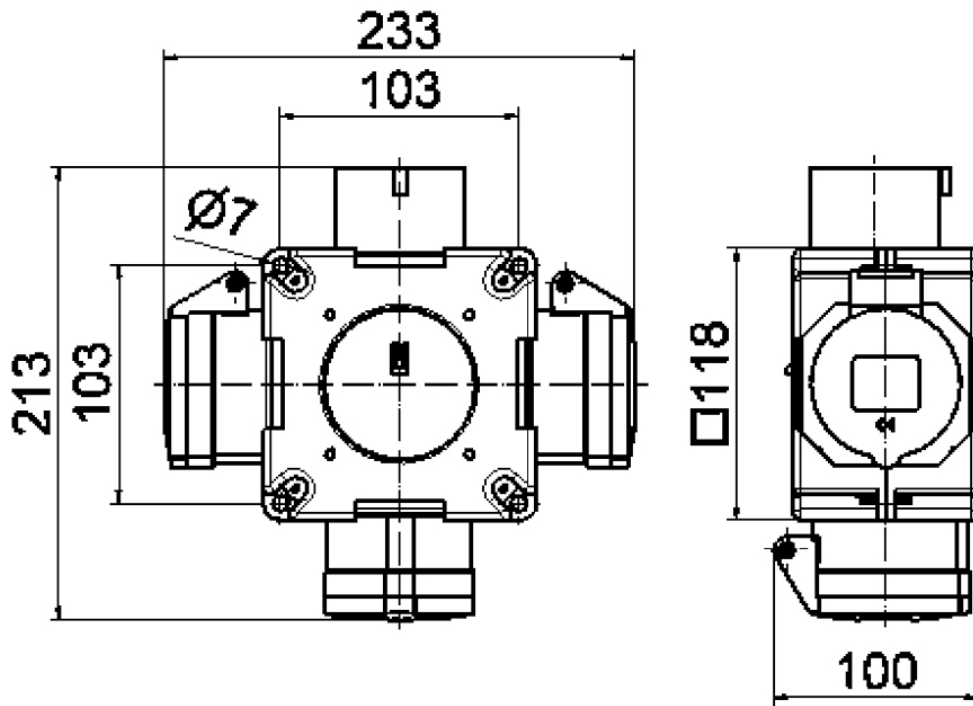

## distributeur croisé - distributeur croisé

Description de l'article	
Référence	546
EAN	4024941005463
Groupe de produits	distributeur croisé
Indice de protection	IP44
Couleur de l'appareil	partie inf. gris RAL 7035, partie sup. gris RAL 7035
Hauteur de l'appareil en mm	118mm
Largeur de l'appareil en mm	118mm
Profondeur de l'appareil en mm	80mm

Données logistiques	
Poids unitaire	0.756 Kg / null
Type d'emballage	null
Contenu	2 ST
EAN	4024941376600
Longueur	258 mm
Largeur	183 mm
Hauteur	212 mm
Poids	1,664 kg
Volume	8 750 ccm