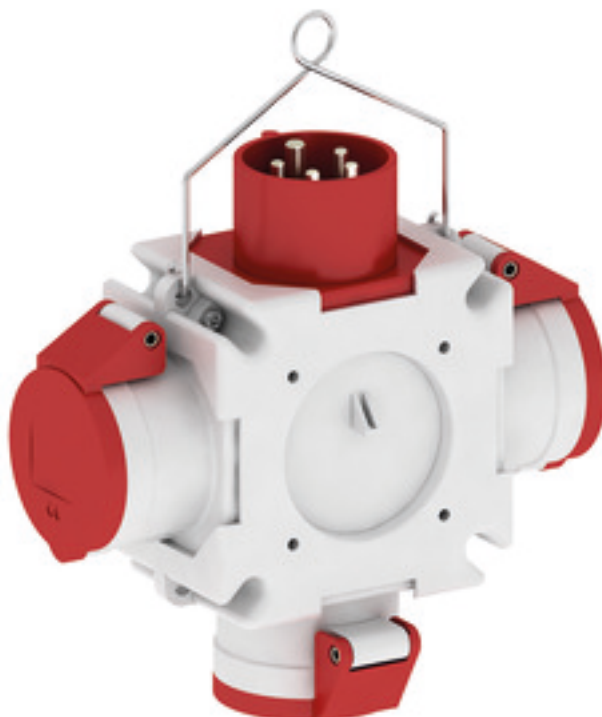

## distributeur croisé - distributeur croisé

Description de l'article	
Référence	546
EAN	4024941005463
Groupe de produits	distributeur croisé
Indice de protection	IP44
Couleur de l'appareil	partie inf. gris RAL 7035, partie sup. gris RAL 7035
Hauteur de l'appareil en mm	118mm
Largeur de l'appareil en mm	118mm
Profondeur de l'appareil en mm	80mm

Données logistiques	
Poids unitaire	0.756 Kg / null
Type d'emballage	null
Contenu	2 ST
EAN	4024941376600
Longueur	258 mm
Largeur	183 mm
Hauteur	212 mm
Poids	1,664 kg
Volume	8 750 ccm