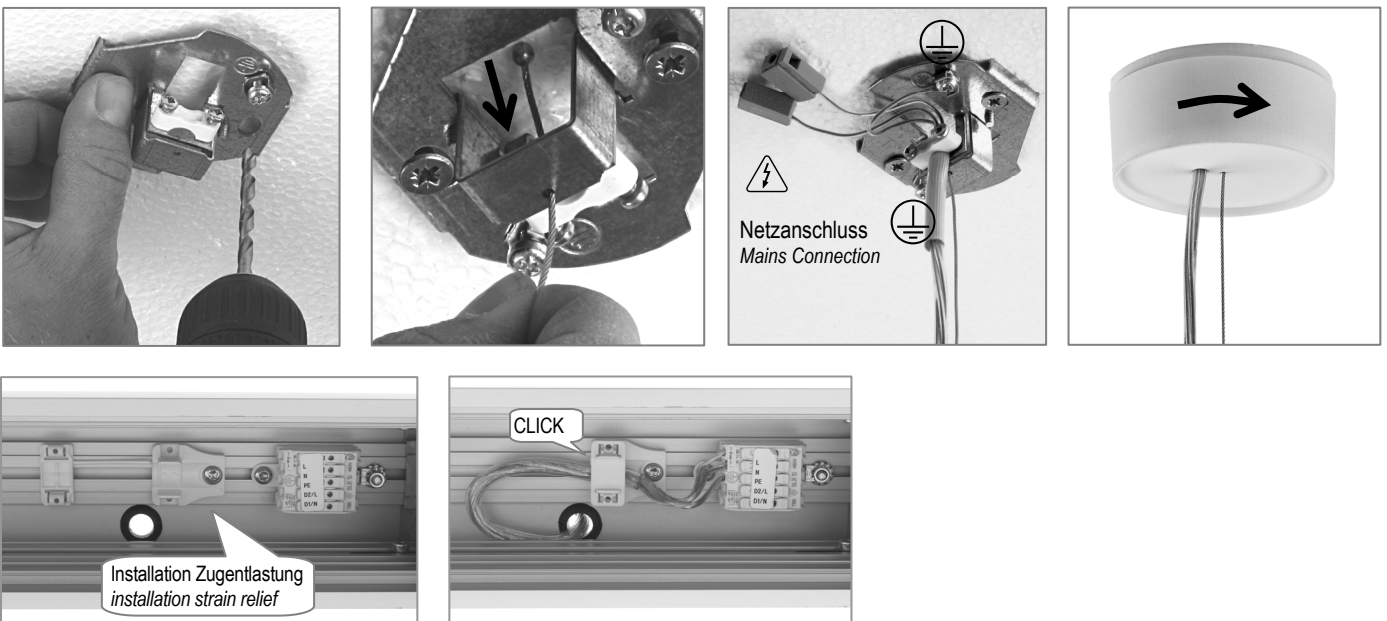

Befestigung am Profil / Fixing on the profile

LK-Z 070.103... + LK-Z 070.104... + LK-Z 070.107 + LK-Z 070.108

Deckenbefestigung Drahtseilabhängung mit Einspeisung / Ceiling fixing wire-rope suspension with feeder

LK-Z 070.103...

Deckenbefestigung Drahtseilabhängung ohne Einspeisung / Ceiling fixing wire-rope suspension without feeder

LK-Z 070.104...