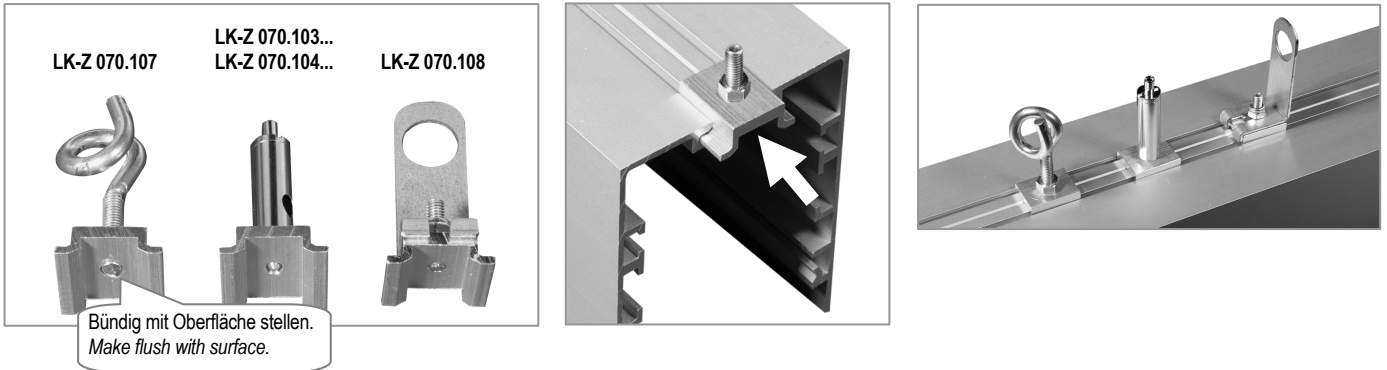

Befestigung am Profil / Fixing on the profile

LK-Z 070.103... + LK-Z 070.104... + LK-Z 070.107 + LK-Z 070.108

Deckenbefestigung Drahtseilabhängung mit Einspeisung / Ceiling fixing wire-rope suspension with feeder

LK-Z 070.103...

Deckenbefestigung Drahtseilabhängung ohne Einspeisung / Ceiling fixing wire-rope suspension without feeder

LK-Z 070.104...