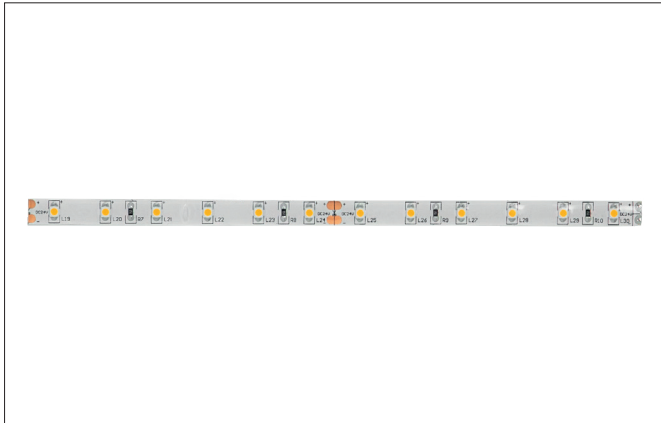

**QUALITYFLEX Select LED-Flexplatine, 5 m, CRI > 90, 4,8 W / m,**

**IP60**

Artikel-Nr. 15221027

Licht.  
Für Generationen.

**Ausschreibungstext**

LED-Flexplatine, 5 m, CRI > 90, 4,8 W / m, IP60, LED-Weißlicht, 2.700K, CRI > 90 LED-Flexplatine zur dekorativen, technischen, sowie effizienten Beleuchtung von Lichtvouten, Linearanwendungen und Hinterleuchtungen, Grund- bzw. Allgemeinbeleuchtung von Räumen, architektonische Anwendungen und für Bereiche, in denen eine hohe Ausleuchtung gewünscht ist, wie z.B. indirekte oder direkte Beleuchtungen, Lichtdecken, Gastronomiebeleuchtungen und vielem mehr. Länge: 5000.0 mm Lampenleistung je Meter: 4.8 W/m, Lichtstrom je Meter: 360.0 lm/m, Schutzart raumseitig: IP60, Schutzklasse: III, Spannung: 24V DC, Abstrahlwinkel: 120.0 °, 60 LEDs pro Meter, Chip-Abstand (Short Pitch) : 16,7mm. Zur Individuellen Anwendung kann die LED-Flexplatine alle 100 mm eingekürzt werden. Die maximale Systemlänge von 5.000mm darf mit einer Einspeisung nicht überschritten werden.

**Produktvorteile**

- Geeignet für Anwendungen im Innenbereich (IP60).
- Dekorative Beleuchtung von Möbeln, Gegenständen und Lichtvouten.
- Länge 5.000 mm mit einem Teilungsmaß von 100 mm.
- Lebensdauer L80/B10: 50.000 Stunden.
- Optimale Wärmeableitung durch passende Aluprofile.
- Dimmbar mit entsprechendem Zubehör.

**QUALITYFLEX Select LED-Flexplatine, 5 m, CRI > 90, 4,8 W / m,****IP60**

Artikel-Nr. 15221027

Licht.  
Für Generationen.

Artikeldaten	
Artikel-Nr.	15221027
GTIN	4250047799696
Serienname	QUALITYFLEX Select
Kurzbeschreibung	LED-Flexplatine, 5 m, CRI > 90, 4,8 W / m, IP60
Farbe	weiß
Länge	5.000 mm
Breite	8 mm
Aufbauhöhe	2,8 mm
Lieferumfang	inkl. 1 x Montageanleitung, 5 x Kennzeichnungsetiketten
Nettogewicht	0,115 kg
Länge der Anschlussleitung	350 mm