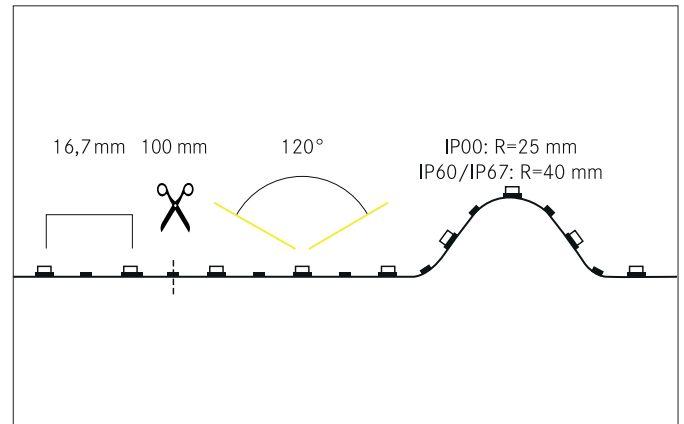

**QUALITYFLEX Select LED-Flexplatine, 5 m, CRI > 90, 4,8 W / m,**

**IP60**

Artikel-Nr. 15221027

Licht.  
Für Generationen.

**Ausschreibungstext**

LED-Flexplatine, 5 m, CRI > 90, 4,8 W / m, IP60, LED-Weißlicht, 2.700K, CRI > 90 LED-Flexplatine zur dekorativen, technischen, sowie effizienten Beleuchtung von Lichtvouten, Linearanwendungen und Hinterleuchtungen, Grund- bzw. Allgemeinbeleuchtung von Räumen, architektonische Anwendungen und für Bereiche, in denen eine hohe Ausleuchtung gewünscht ist, wie z.B. indirekte oder direkte Beleuchtungen, Lichtdecken, Gastronomiebeleuchtungen und vielem mehr. Länge: 5000.0 mm Lampenleistung je Meter: 4.8 W/m, Lichtstrom je Meter: 360.0 lm/m, Schutzart raumseitig: IP60, Schutzklasse: III, Spannung: 24V DC, Abstrahlwinkel: 120.0 °, 60 LEDs pro Meter, Chip-Abstand (Short Pitch) : 16,7mm. Zur Individuellen Anwendung kann die LED-Flexplatine alle 100 mm eingekürzt werden. Die maximale Systemlänge von 5.000mm darf mit einer Einspeisung nicht überschritten werden.

**QUALITYFLEX Select LED-Flexplatine, 5 m, CRI > 90, 4,8 W / m,****IP60**

Artikel-Nr. 15221027

Licht.  
Für Generationen.

Artikeldaten	
Artikel-Nr.	15221027
GTIN	4250047799696
Serienname	QUALITYFLEX Select
Kurzbeschreibung	LED-Flexplatine, 5 m, CRI > 90, 4,8 W / m, IP60
Farbe	weiß
Länge	5.000 mm
Breite	8 mm
Aufbauhöhe	2,8 mm
Lieferumfang	inkl. 1 x Montageanleitung, 5 x Kennzeichnungsetiketten
Nettogewicht	0,115 kg
Länge der Anschlussleitung	350 mm

Betriebstechnik Leuchte	
Lampenleistung je Meter	4,8 W/m
Spannungsart	DC
DC Nennspannung max.	24 V
Leuchtmittel	LED
Schutzklasse	III
Schutzart raumseitig	IP00
Umgebungstemperatur	-10 °C bis +40 °C
Dimmbar	Ja
Ader Zahl	2
Ansteuerung	Abhängig vom Betriebsgerät
Länge der Anschlussleitung	350 mm
Kabelbelegung	rot = + pol schwarz = - pol
Ausführung der Anschlussleitung	beidseitig
Leuchtmittelwechsel möglich	nein
Energieeffizienzklasse	G