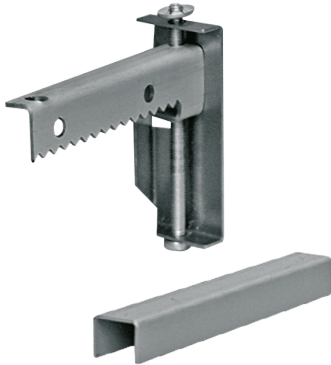

Mechanisches Zubehör

Artikelnummer **0210778**

GTIN **4029299353495**

DeepLink Datenblatt <https://www.ridi.de/go/0210778>

Produktbeschreibung

Befestigungssatz Einbau für OWA TECTA S31, Höhe 19,50 mm

Allgemein

Produktkategorie Mechanisches Zubehör

Abmessungen

Nettogewicht 0,200 kg

Produkthinweis

Hinweis: Je Leuchte ist ein Befestigungssatz zu bestellen.

Ausschreibungstext

Befestigungssatz Einbau für OWA TECTA S31, Höhe 19,50 mm

Artikelnummer: 0210778

Artikelbezeichnung: ZBS-E OWA S31

Produktkategorie: Mechanisches Zubehör