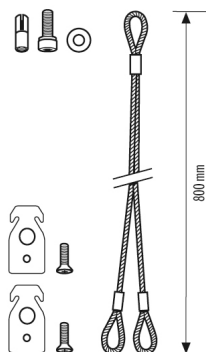

### Produktbeschreibung

Stahlseil zur Befestigung von ESYLUX Deckeneinlegeleuchten an der Decke.

### Technische Daten

#### GEHÄUSE

Abmessungen	Länge 800 mm, Ø 2 mm
Gewicht	46 g
Werkstoff	Edelstahl
Farbe	Edelstahl-Optik

### Maßzeichnung