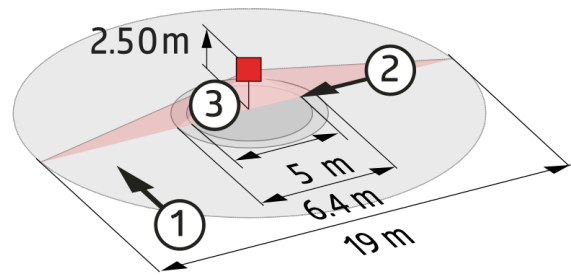

Reichweitendiagramm

- 1: Quer zum Melder gehen
- 2: Frontal auf den Melder zugehen
- 3: Sitzende Tätigkeit