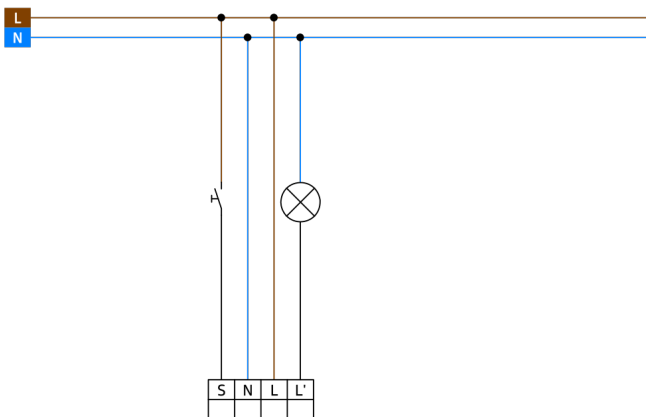

## Überwachte Fläche bei

<b>tangentialer Bewegung:</b>	280 m <sup>2</sup> / 2,5 m Montagehöhe
<b>Montagehöhe</b>	2 m / 5 m / 2,5 m
<b>min./max./empfohlen:</b>	
<b>Schutzart/-klasse:</b>	IP20 / Klasse II
<b>Umgebungstemperatur:</b>	-25 °C bis +50 °C
<b>Gehäuse:</b>	Polycarbonat, UV-beständig
<b>Anschlüsse und Kabel:</b>	0,5 - 2,5 mm <sup>2</sup> für eindrängige Leiter
<b>Schaltleistung:</b>	1000 W, cos φ = 1 500 VA, cos φ = 0,5 200 W LED
<b>Kontaktart:</b>	1x μ-Kontakt, Schließer/NO
<b>Nachlaufzeit:</b>	15 s - 30 min
<b>Einschaltswelle:</b>	10 - 2000 Lux

## Zubehör

Bezeichnung	Farbe	Artikel-Nummer
IR-BL-PLUS	-	93406
Ballschutzkorb BSK (Ø weiß 200 x 90 mm)		92199
RC-Loeschglied	weiß	10880
Mini-RC-Loeschglied	schwarz	10882
Montageset BL4-AP	weiß	93183
Montageset BL4-UP	weiß	93194

### Reichweitendiagramm

- 1: Quer zum Melder gehen
- 2: Frontal auf den Melder zugehen
- 3: Sitzende Tätigkeit

Schaltbild