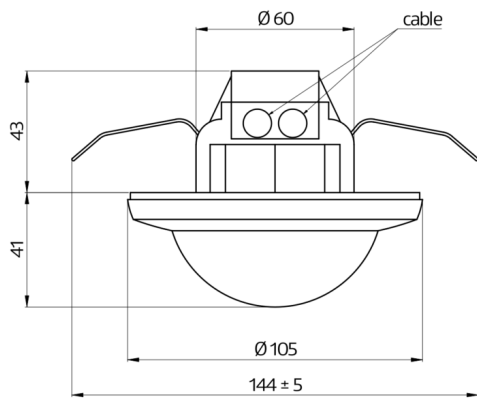

## Technische Daten

<b>Spannung:</b>	110 - 240 V AC 50 / 60 Hz
<b>Abmessungen:</b>	Ø 104,5 x 84 mm
<b>Typische Leistungsaufnahme:</b>	ca. 0,3 W
<b>Erfassungsbereich:</b>	horizontal 360° (Deckenmontage)
<b>Reichweite:</b>	max. Ø 19 m quer max. Ø 6,4 m frontal max. Ø 5 m sitzende Tätigkeit

## Überwachte Fläche bei

<b>tangentialer Bewegung:</b>	280 m <sup>2</sup> / 2,5 m Montagehöhe
<b>Montagehöhe</b>	2 m / 5 m / 2,5 m
<b>min./max./empfohlen:</b>	
<b>Schutzart/-klasse:</b>	IP20 / Klasse II
<b>Umgebungstemperatur:</b>	-25 °C bis +50 °C
<b>Gehäuse:</b>	Polycarbonat, UV-beständig
<b>Anschlüsse und Kabel:</b>	0,5 - 2,5 mm <sup>2</sup> für eindrängige Leiter
<b>Schaltleistung:</b>	1000 W, cos φ = 1 500 VA, cos φ = 0,5 200 W LED
<b>Kontaktart:</b>	1x μ-Kontakt, Schließer/NO
<b>Nachlaufzeit:</b>	15 s - 30 min
<b>Einschaltswelle:</b>	10 - 2000 Lux

Bemaßung 93404