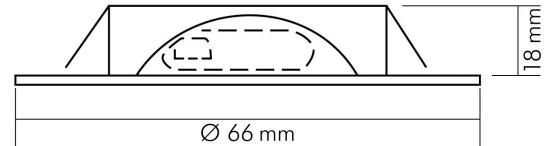

DATENBLATT

N 5020 nickel-gebürstet

Niedervolt-Einbauleuchte zum Einbau in Möbel

Artikelnummer	1850200903
GTIN	4044538004266

LICHTTECHNISCHE EIGENSCHAFTEN

Lichtverteiler	Diffusorlinse/-optik/-panel
Leuchtmittel	NV-Halogenlampe
Lichtverteilung	symmetrisch
Lichtaustritt	indirekt
Farbe steuerbar (RGB)	nein
Farblich abstimmbare Lichtquelle	nein

ELEKTRISCHE EIGENSCHAFTEN

Dimmbar	ja
Spannungsart	AC
Nennspannung	11,8 V
Lampenleistung	10 W
Fassung	G4
Elektrischer Anschluss mit Stecksystem	ja
Anschlussart sekundär	Fassung G4
AMP-Steckersystem mit Kabel	30 cm
Kabellänge	30 cm
Durchgangsverdrahtung möglich	nein
Anschlussart [Leuchte]	AMP-Stecksystem 2-polig (Verpolungsschutz)
Art des Betriebsgerätes	elektronischer Trafo

SICHERHEITSEIGENSCHAFTEN

Stand:
01.02.2022
14:18:00