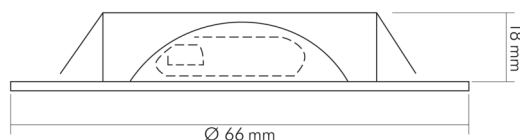

DATENBLATT

N 5020 gold

Niedervolt-Einbauleuchte zum Einbau in Möbel

Artikelnummer	1850207903
GTIN	4044538004297

LICHTTECHNISCHE EIGENSCHAFTEN

Lichtkegel	extrem breitstrahlend >80°
Bildschirmarbeitsplatztauglich nach EN 12464-1	nein
Lichtverteiler	Diffusorlinse/-optik/-panel
Farbe steuerbar (RGB)	nein
Farblich abstimmbare Lichtquelle	nein
Lichtverteilung	symmetrisch
Lichtaustritt	indirekt
Leuchtmittel	NV-Halogenlampe
Geeignet für Leuchtmittelanzahl	1

ELEKTRISCHE EIGENSCHAFTEN

Art des Betriebsgerätes	elektronischer Trafo
Lampenleistung	10 W
Spannungsart	AC
Fassung	G4
Anschlussart [Leuchte]	AMP-Stecksystem 2-polig (Verpolungsschutz)
Anschlussart sekundär	Fassung G4
Dimmbar	ja
AMP-Steckersystem mit Kabel	30 cm
Kabellänge	30 cm
Durchgangsverdrahtung möglich	nein
Nennspannung	11,8 V

Stand:
18.11.2022
13:01:00