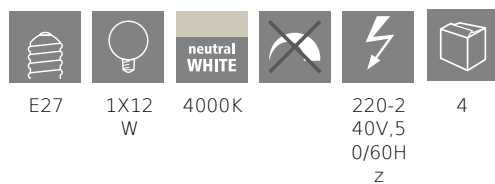

## Allgemeine Informationen

Marke	EGLO
Materialnummer	12268
Type	Leuchtmittel
Lichtfarbe Gesamt	WHITE
Leuchtmitteltyp (1)	E27-LED-G95
EAN/UPC-Code	9002759122683
Energieeffizienzklasse (EEI)	F

## Abmessungen

Artikel Durchmesser (in mm)	95
Artikel Länge (in mm)	137

## Technische Informationen

Wattvergleich mit Glühlampe (W)	82
Art.Nummer Platine (1)	12268
Lichttechnik	LED
Lichtquelle mit gebündeltem Licht	Nein
Fassung der Lichtquelle	E27
Direkt an Netzspannung angeschlossene Lichtquelle	Ja
Vernetzte Lichtquelle	Nein
Farblich abstimmbare Lichtquelle	Nein
Lichtquelle mit hoher Leuchtdichte	Nein
Lichtquelle dimmbar (LM, Platine,...)	Nein
Energieverbrauch (kWh/1000h)	12
Bemessungslichtstrom (lm)	1200
Abstrahlwinkel (bei Messung)	360
Farbtemperatur (K)	4000
Nennleistung (W)	12
Standby-Stromversorgung (Psb, W)	0
Chromatizitätskoordinaten x (1)	0,3852
Chromatizitätskoordinaten y (1)	0,3788
Farbwiedergabeindex (CRI)	90
R9 Farbwiedergabeindex	70
Lampen Lebensdauerfaktor @3000h	> = 90 %
Lumen/Lichtstromerhalt @3000h % in Dezimalzahl	0,96
Verschiebungsfaktor DF (PF)	0,8
Flimmereffekt / Pst LM	0,1
Stroboskopischer Effekt / SVM	0,1