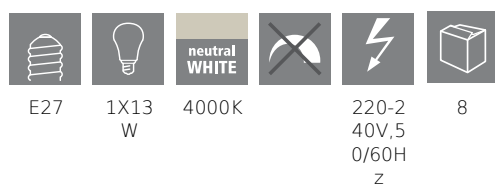

COMMISSION DELEGATED REGULATION (EU) 2019/2015
with regard to energy labelling of light sources

EGLO Leuchten GmbH, Heiligkreuz 22, 6136 Pill, AT

Allgemeine Informationen

Marke	EGLO
Materialnummer	11938
Type	Leuchtmittel
Lichtfarbe Gesamt	WHITE
Leuchtmitteltyp (1)	E27-LED-A60
EAN/UPC-Code	9002759119386
Energieeffizienzklasse (EEI)	E

Abmessungen

Artikel Durchmesser (in mm)	60
Artikel Länge (in mm)	116

Technische Informationen

Wattvergleich mit Glühlampe (W)	100
Art.Nummer Platine (1)	11938
Lichttechnik	LED
Lichtquelle mit gebündeltem Licht	Nein
Fassung der Lichtquelle	E27
Direkt an Netzspannung angeschlossene Lichtquelle	Ja
Vernetzte Lichtquelle	Nein
Farblich abstimmbare Lichtquelle	Nein
Lichtquelle mit hoher Leuchtdichte	Nein
Lichtquelle dimmbar (LM, Platine,...)	Nein
Energieverbrauch (kWh/1000h)	13
Bemessungslichtstrom (lm)	1521
Abstrahlwinkel (bei Messung)	360
Farbtemperatur (K)	4000
Nennleistung (W)	13
Standby-Stromversorgung (Psb, W)	0
Chromatizitätskoordinaten x (1)	0,3852
Chromatizitätskoordinaten y (1)	0,3768
Farbwiedergabeindex (CRI)	90
R9 Farbwiedergabeindex	83
Lampen Lebensdauerfaktor @3000h	> = 90 %
Lumen/Lichtstromerhalt @3000h % in Dezimalzahl	0,96
Verschiebungsfaktor DF (PF)	0,8
Flimmereffekt / Pst LM	0,1
Stroboskopischer Effekt / SVM	0,2