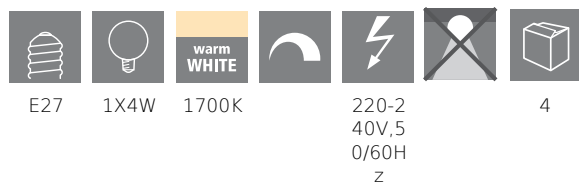

Technische Informationen

Wattvergleich mit Glühlampe (W)	28
Art.Nummer Platine (1)	110064
Lichttechnik	LED
Lichtquelle mit gebündeltem Licht	Nein
Fassung der Lichtquelle	E27
Direkt an Netzspannung angeschlossene Lichtquelle	Ja
Vernetzte Lichtquelle	Nein
Farblich abstimmbare Lichtquelle	Nein
Lichtquelle mit hoher Leuchtdichte	Nein
Lichtquelle dimmbar (LM, Platine,...)	Ja
Energieverbrauch (kWh/1000h)	4
Bemessungslichtstrom (lm)	300
Abstrahlwinkel (bei Messung)	360
Farbtemperatur (K)	1700
Nennleistung (W)	4
Standby-Stromversorgung (Psb, W)	0
Chromatizitätskoordinaten x (1)	0,5572
Chromatizitätskoordinaten y (1)	0,4053
Farbwiedergabeindex (CRI)	80
Lampen Lebensdauerfaktor @3000h	> = 90 %
Lumen/Lichtstromerhalt @3000h % in Dezimalzahl	0,93

Schaltinformationen

Funktion	nicht als Hauptlichtquelle geeignet