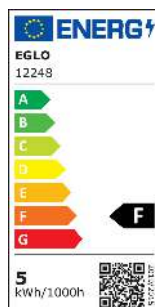

12248 LM_LED_GU5,3 - V1

COMMISSION DELEGATED REGULATION (EU) 2019/2015
with regard to energy labelling of light sources

EGLO Leuchten GmbH, Heiligkreuz 22, 6136 Pill, AT

Allgemeine Informationen

Marke	EGLO
Materialnummer	12248
Type	Leuchtmittel
Lichtfarbe Gesamt	WARM WHITE
Leuchtmitteltyp (1)	MR16-LED
EAN/UPC-Code	9002759122485
Energieeffizienzklasse (EEI)	F

Abmessungen

Artikel Durchmesser (in mm)	50
Artikel Länge (in mm)	45

Technische Informationen

Wattvergleich mit Glühlampe (W)	50
Art.Nummer Platine (1)	12248
Lichttechnik	LED
Lichtquelle mit gebündeltem Licht	Ja
Fassung der Lichtquelle	GU5.3
Direkt an Netzspannung angeschlossene Lichtquelle	Nein
Vernetzte Lichtquelle	Nein
Farblich abstimmbare Lichtquelle	Nein
Lichtquelle mit hoher Leuchtdichte	Nein
Lichtquelle dimmbar (LM, Platine,...)	Nein
Energieverbrauch (kWh/1000h)	5
Bemessungslichtstrom (lm)	450
Abstrahlwinkel (bei Messung)	90
Farbtemperatur (K)	2700
Nennleistung (W)	5,2
Standby-Stromversorgung (Psb, W)	0
Chromatizitätskoordinaten x (1)	0,467
Chromatizitätskoordinaten y (1)	0,4211
Farbwiedergabeindex (CRI)	82
R9 Farbwiedergabeindex	6
Lampen Lebensdauerfaktor @3000h	> = 90 %
Lumen/Lichtstromerhalt @3000h % in Dezimalzahl	0,96
Verschiebungsfaktor DF (PF)	0,5
Flimmereffekt / Pst LM	1
Stroboskopischer Effekt / SVM	0,9