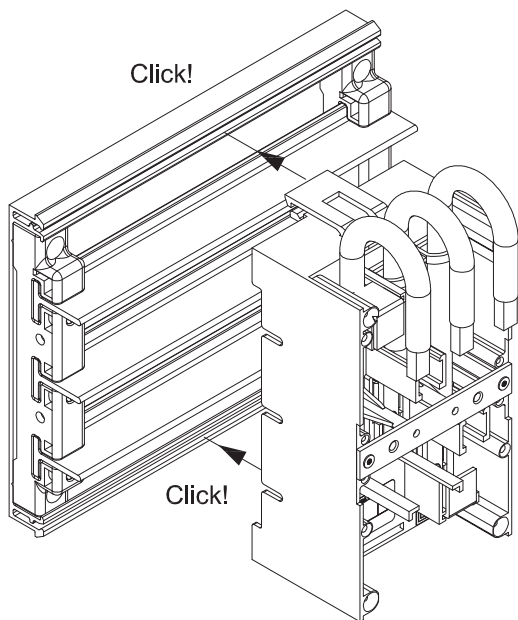

SV
9629.100

1 Mini-PLS Sammelschienenadapter 100 A
40 mm Schienenmittenabstand

1 Mini-PLS busbar adaptor 100 A
40 mm busbar centre distance

1 Mini-PLS adaptateur de jeux de barres 100 A
40 mm d'écartement entre les axes des barres

2 X

5,0 x 10

Montage / Assembly / Montage

Demontage / Disassembly / Démontage

Montage / Assembly / Montage

SV 3431.000