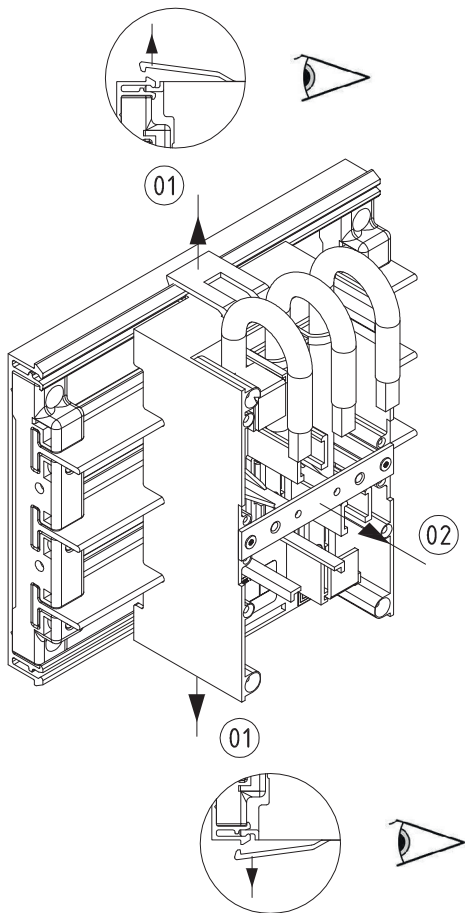

SV
9629.100

1 Mini-PLS Sammelschienenadapter 100 A
40 mm Schienenmittenabstand

1 Mini-PLS busbar adaptor 100 A
40 mm busbar centre distance

1 Mini-PLS adaptateur de jeux de barres 100 A
40 mm d'écartement entre les axes des barres

2 X

5,0 x 10

Montage / Assembly / Montage

Demontage / Disassembly / Démontage

Montage / Assembly / Montage

SV 3431.000