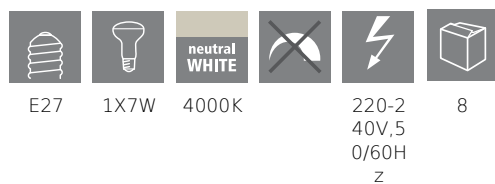

COMMISSION DELEGATED REGULATION (EU) 2019/2015
with regard to energy labelling of light sources

EGLO Leuchten GmbH, Heiligkreuz 22, 6136 Pill, AT

Allgemeine Informationen

Marke	EGLO
Materialnummer	12273
Type	Leuchtmittel
Lichtfarbe Gesamt	WHITE
Leuchtmitteltyp (1)	E27-LED-R63
EAN/UPC-Code	9002759122737
Energieeffizienzklasse (EEI)	F

Abmessungen

Artikel Durchmesser (in mm)	63
Artikel Länge (in mm)	99

Technische Informationen

Wattvergleich mit Glühlampe (W)	47
Art.Nummer Platine (1)	12273
Lichttechnik	LED
Lichtquelle mit gebündeltem Licht	Nein
Fassung der Lichtquelle	E27
Direkt an Netzspannung angeschlossene Lichtquelle	Ja
Vernetzte Lichtquelle	Nein
Farblich abstimmbare Lichtquelle	Nein
Lichtquelle mit hoher Leuchtdichte	Nein
Lichtquelle dimmbar (LM, Platine,...)	Nein
Energieverbrauch (kWh/1000h)	7
Bemessungslichtstrom (lm)	600
Abstrahlwinkel (bei Messung)	360
Farbtemperatur (K)	4000
Nennleistung (W)	7
Standby-Stromversorgung (Psb, W)	0
Chromatizitätskoordinaten x (1)	0,3857
Chromatizitätskoordinaten y (1)	0,3801
Farbwiedergabeindex (CRI)	90
R9 Farbwiedergabeindex	60
Lampen Lebensdauerfaktor @3000h	> = 90 %
Lumen/Lichtstromerhalt @3000h % in Dezimalzahl	0,96
Verschiebungsfaktor DF (PF)	0,9
Flimmereffekt / Pst LM	0,2
Stroboskopischer Effekt / SVM	0,1