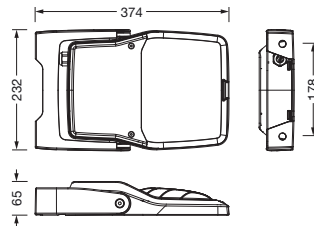

Bestückung: LED  
 Gew. (kg): 3,1  
 GTIN (EAN): 4058352669440

**Bestell-Nr.:** 5XA7761A4F2A | **GTIN (EAN):** 4058352669440

**Technische Detailbeschreibung:** FL21iQmc,PL33T,3050lm740,Com/DA,Desbü

#### Abmessung, Gewicht

- Gewicht: 3,1kg