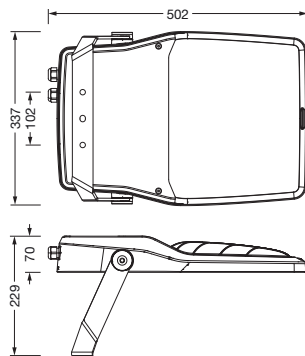

Bestückung: LED
Gew. (kg): 7,2
GTIN (EAN): 4058352652275