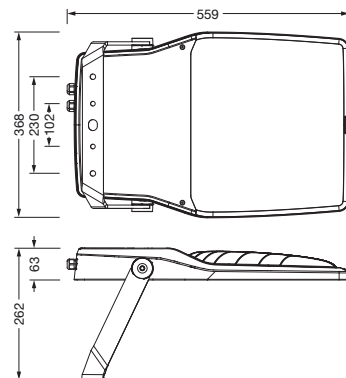

Bestückung: LED
Gew. (kg): 10,2
GTIN (EAN): 4058352853771