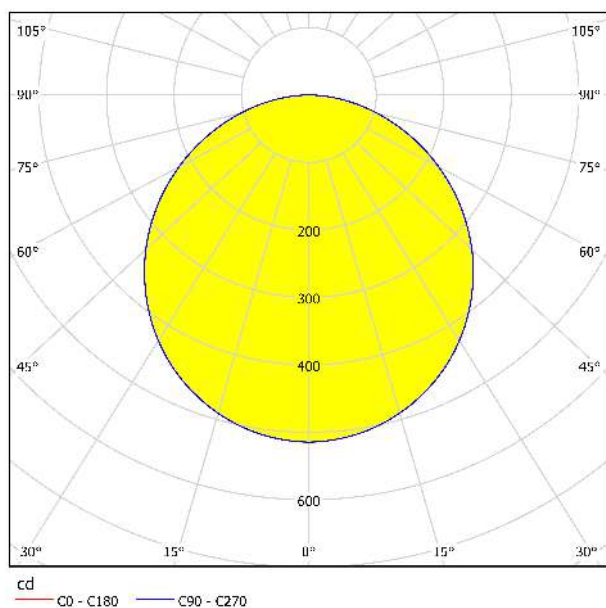

Allgemeine Informationen

Materialnummer	32812
Type	Deckenleuchte
Produktsegment	Wohnraumleuchte
Thema	sonstige / nicht zuordenbar

Abmessungen

Artikel Höhe (in mm)	50
Artikel Breite (in mm)	300
Artikel Länge (in mm)	300
Nettogewicht (in kg)	1,05 Kilogramm

Material & Farbe

Gehäusematerial	Alu, Stahl
Gehäusefarbe	weiss
Glas-/Schirmmaterial	Kunststoff
Glas-/Schirmfarbe	weiss

Funktionalität

Schalterart	ohne Schalter
Batterie	Nein

Technische Informationen

Schutzart	IP20
Schutzklasse	2
Netzspannung	220-240V,50/60Hz
Dimmbar	Nein
max. Wattage (1)	14W

Leuchtmittel 1

Fassungsart (1)	LED
Leuchtmitteltyp (1)	LED
Leuchtmittel	im Lieferumfang enthalten
Kelvin Gesamt	4000K
Lichtfarbe Gesamt	WHITE
Nennlebensdauer (in h)	25000
Zahl der Schaltzyklen	15000
Energieeffizienzklasse (EEI)	E
Dimmbar	Nein
Info Tauschbarkeit LM/Platine/Driver	LED + Driver tauschbar durch Fachmann
Bemessungsleistung (0,1W Präzision)	16
Lichtfarbtoleranz (LED, SDCM)	<6